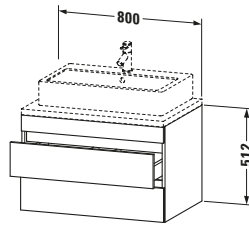

Konsolenwaschtischunterbau wandhängend

Basis Angaben	
Langbezeichnung	Duravit DuraStyle Konsolenwaschtischunterbau wandhängend, Taupe Matt, Rechteckig, Anzahl Schubkästen: 2 – DS531709191

Spezifikationen	
Anzahl Schubkästen	2
Für Anzahl Waschtische	1
Montagegrad	Montiert
Waschplatz	
Position Becken	Mitte
Montage	
Montageart	Konsolenmontage / Wandhängend / Wandmontage
Farbe	
Farbwert	Taupe
Glanzgrad	Matt
Front	
Farbwert Front	Taupe
Glanzgrad Front	Matt
Korpus	
Glanzgrad Korpus	Matt
Material Korpus	Hochverdichtete Dreischicht-Holzspanplatte
Oberfläche Korpus	Dekor
Griff	
Ausführung Griff	Grifflos

Features	
Inneneinteilung	Optional
Selbsteinzug mit Dämpfung	✓
Siphonausschnitt	✓
Schürze	✓

Lieferumfang	
Montage	
Inkl. Befestigungsmaterial	✓
Technische Dokumentation	
Inkl. Montageanleitung	digital und gedruckt

Logistik	
Artikelgewicht	24,5 kg
Verkaufsverpackung	
Art Verkaufsverpackung	Karton
Menge / Verkaufsverpackung	1 Stk.
Ab Werk verpackt	✓
Breite Verkaufsverpackung inkl. Artikel	721 mm
Höhe Verkaufsverpackung inkl. Artikel	860 mm
Tiefe Verkaufsverpackung inkl. Artikel	625 mm
Gewicht Verkaufsverpackung inkl. Artikel	31,5 kg
Anzahl Packstücke	1

Vermaßung	
Breite / Länge	800 mm
Höhe	512 mm
Tiefe / Breite	548 mm
Min. Wandabstand	20 mm

Passende Produkte	
Passende Artikel	
	Raumsparsiphon # 005076 Universal
	Inneneinteilung # UV9846 Universal

Notwendige Artikel	
	Konsole # DS103C DuraStyle
	Konsole # DS107C DuraStyle
	Konsole # DS102C DuraStyle
	Konsole # DS106C DuraStyle