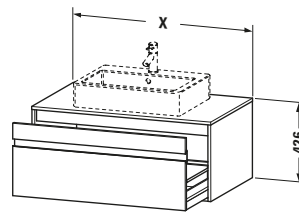

Konsolenwaschtischunterbau wandhängend

Basis Angaben	
Langbezeichnung	Duravit Ketho Konsolenwaschtischunterbau wandhängend, Nussbaum Matt, Rechteckig, Anzahl Ausschnitte: 1, Anzahl Auszüge: 1 – KT669607979

Spezifikationen	
Anzahl Ausschnitte	1
Anzahl Auszüge	1
Für Anzahl Waschtische	1
Montagegrad	Montiert

Waschplatz	
Position Becken	Mitte

Montage	
Montageart	Wandhängend / Wandmontage

Farbe	
Farbwert	Nussbaum
Glanzgrad	Matt

Front	
Farbwert Front	Nussbaum
Glanzgrad Front	Matt

Korpus	
Glanzgrad Korpus	Matt
Material Korpus	Hochverdichtete Dreischicht-Holzspanplatte
Oberfläche Korpus	Dekor

Konsole	
Farbwert Konsole	Nussbaum
Glanzgrad Konsole	Matt
Material Konsole	Hochverdichtete Dreischicht-Holzspanplatte
Oberfläche Konsole	Dekor

Griff	
Ausführung Griff	Griffleiste
Anzahl Griffe	1
Farbwert Griff	Silber

Features	
Selbsteinzug mit Dämpfung	✓
Hahnlochbohrungen möglich	✓

Lieferumfang	
Inkl. Konsolenplatte	✓

Montage	
Inkl. Befestigungsmaterial	✓

Technische Dokumentation	
Inkl. Montageanleitung	digital und gedruckt

Logistik	
Artikelgewicht	38,5 kg

Verkaufsverpackung	
Art Verkaufsverpackung	Karton
Menge / Verkaufsverpackung	1 Stk.
Ab Werk verpackt	✓
Breite Verkaufsverpackung inkl. Artikel	612 mm
Höhe Verkaufsverpackung inkl. Artikel	1240 mm
Tiefe Verkaufsverpackung inkl. Artikel	547 mm
Gewicht Verkaufsverpackung inkl. Artikel	44 kg
Anzahl Packstücke	1

Vermaßung	
Breite / Länge	1200 mm
Höhe	426 mm
Tiefe / Breite	550 mm
Min. Wandabstand	0 mm

Passende Produkte

Passende Artikel	
	Raumsparsiphon # 005076 Universal

Notwendige Artikel	
	Raumsparsiphon # 005076 Universal