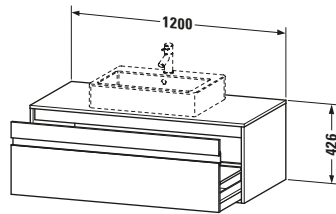

Konsolenwaschtischunterbau wandhängend

Basis Angaben	
Langbezeichnung	Duravit Ketho Konsolenwaschtischunterbau wandhängend, Nussbaum Matt, Rechteckig, Anzahl Ausschnitte: 1, Anzahl Auszüge: 1 – KT669607979

Spezifikationen	
Anzahl Ausschnitte	1
Anzahl Auszüge	1
Für Anzahl Waschtische	1
Montagegrad	Montiert

Waschplatz	
Position Becken	Mitte

Montage	
Montageart	Wandhängend / Wandmontage

Farbe	
Farbwert	Nussbaum
Glanzgrad	Matt

Front	
Farbwert Front	Nussbaum
Glanzgrad Front	Matt

Korpus	
Glanzgrad Korpus	Matt
Material Korpus	Hochverdichtete Dreischicht-Holzspanplatte
Oberfläche Korpus	Dekor

Konsole	
Farbwert Konsole	Nussbaum
Glanzgrad Konsole	Matt
Material Konsole	Hochverdichtete Dreischicht-Holzspanplatte
Oberfläche Konsole	Dekor

Griff	
Ausführung Griff	Griffleiste
Anzahl Griffe	1
Farbwert Griff	Silber

Features	
Selbsteinzug mit Dämpfung	✓
Hahnlochbohrungen möglich	✓

Lieferumfang	
Inkl. Konsolenplatte	✓

Montage	
Inkl. Befestigungsmaterial	✓

Technische Dokumentation	
Inkl. Montageanleitung	digital und gedruckt

Logistik	
Artikelgewicht	38,5 kg

Verkaufsverpackung	
Art Verkaufsverpackung	Karton
Menge / Verkaufsverpackung	1 Stk.
Ab Werk verpackt	✓
Breite Verkaufsverpackung inkl. Artikel	612 mm
Höhe Verkaufsverpackung inkl. Artikel	1240 mm
Tiefe Verkaufsverpackung inkl. Artikel	547 mm
Gewicht Verkaufsverpackung inkl. Artikel	44 kg
Anzahl Packstücke	1

Vermaßung	
Breite / Länge	1200 mm
Höhe	426 mm
Tiefe / Breite	550 mm
Min. Wandabstand	0 mm

Passende Produkte

Passende Artikel	
	Raumsparsiphon # 005076 Universal

Notwendige Artikel	
	Raumsparsiphon # 005076 Universal