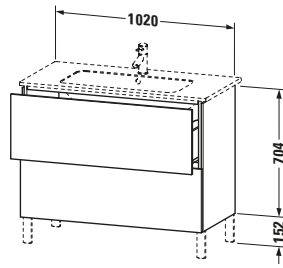

**Waschtischunterbau bodenstehend**

Basis Angaben	
Langbezeichnung	Duravit L-Cube Waschtischunterbau bodenstehend, Graphit Matt, Rechteckig, Anzahl Auszüge: 2, Tip-on Technik – LC662704949

Features	
Tip-on Technik	✓
Einrichtungssystem	Optional
Selbsteinzug mit Dämpfung	✓
Siphonausschnitt	✓
Schürze	✓
Füße	Optional

Spezifikationen	
Anzahl Auszüge	2
Für Anzahl Waschtische	1
Montagegrad	Montiert
Waschplatz	
Position Becken	Mitte
Montage	
Montageart	Montage unter Waschtisch / Bodenstehend / Wandmontage
Farbe	
Farbwert	Graphit
Glanzgrad	Matt
Front	
Farbwert Front	Graphit
Glanzgrad Front	Matt
Korpus	
Glanzgrad Korpus	Matt
Material Korpus	Hochverdichtete Dreischicht-Holzspanplatte
Oberfläche Korpus	Dekor
Griff	
Ausführung Griff	Grifflos

Vermaßung	
Breite / Länge	1020 mm
Höhe	704 mm
Tiefe / Breite	481 mm
Min. Wandabstand	0 mm

**Weitere Informationen finden Sie hier**

<https://pro.duravit.de/p/LC662704949>