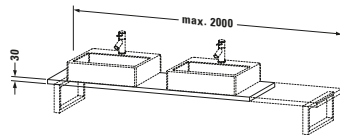

**Konsole**

Basis Angaben	
Langbezeichnung	Duravit L-Cube Konsole, Eiche dunkel gebürstet Matt, Rechteckig, Anzahl Ausschnitte: 2 – LC105C07272
Artikel Nr.	LC105C07272

Spezifikationen	
Anzahl Ausschnitte	2
Compact	✓
Oberfläche	Echtholz furnier
Oberflächenbehandlung	Lackiert
Montage	
Montageart	Wandmontage
Einbauart	Vorwand
Farbe	
Farbwert	Eiche dunkel gebürstet
Glanzgrad	Matt
Material	
Material	Hochverdichtete Dreischicht-Holzspanplatte
Waschplatz	
Position Becken	Links / Rechts
Anzahl Waschplätze	2

Features	
Hahnlochbohrungen möglich	✓

Lieferumfang	
Technische Dokumentation	
Inkl. Montageanleitung	digital und gedruckt

Logistik	
Artikelgewicht	14,5 kg
Verkaufsverpackung	
Art Verkaufsverpackung	Karton
Menge / Verkaufsverpackung	1 Stk.
Ab Werk verpackt	✓
Breite Verkaufsverpackung inkl. Artikel	615 mm
Höhe Verkaufsverpackung inkl. Artikel	2080 mm
Tiefe Verkaufsverpackung inkl. Artikel	140 mm
Gewicht Verkaufsverpackung inkl. Artikel	14,5 kg
Anzahl Packstücke	1

Vermaßung	
Breite / Länge	800 mm
Min. Variable Breite / Länge	800 mm
Max. Variable Breite / Länge	2000 mm
Höhe	30 mm
Tiefe / Breite	480 mm

Weitere Informationen finden Sie hier

<https://pro.duravit.de/p/LC105C07272>