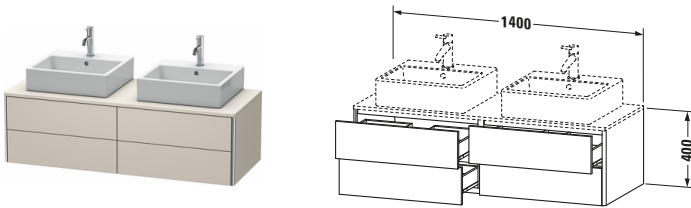

Konsolenwaschtischunterbau wandhängend

Basis Angaben	
Langbezeichnung	Duravit XSquare Konsolenwaschtischunterbau wandhängend, Taupe Matt, Rechteckig, Anzahl Ausschnitte: 2, Anzahl Schubkästen: 4, Tip-on Technik – XS4916B9191

Spezifikationen	
Anzahl Ausschnitte	2
Anzahl Schubkästen	4
Für Anzahl Waschtische	2
Montagegrad	Montiert
Waschplatz	
Position Becken	Links / Rechts
Montage	
Montageart	Wandhängend / Wandmontage
Farbe	
Farbwert	Taupe
Glanzgrad	Matt
Front	
Farbwert Front	Taupe
Glanzgrad Front	Matt
Korpus	
Glanzgrad Korpus	Matt
Material Korpus	Hochverdichtete Dreischicht-Holzspanplatte
Oberfläche Korpus	Dekor
Griff	
Ausführung Griff	Grifflos
Profil	
Farbe Profil	Chrom
Glanzgrad Profil	Hochglanz
Material Profil	Aluminium

Features	
Tip-on Technik	✓
Einrichtungssystem	Optional
Selbsteinzug mit Dämpfung	✓
Siphonausschnitt	✓
Schürze	✓

Lieferumfang	
Montage	
Inkl. Befestigungsmaterial	✓
Technische Dokumentation	
Inkl. Montageanleitung	digital und gedruckt

Vermaßung	
Breite / Länge	1400 mm
Höhe	400 mm
Tiefe / Breite	548 mm
Min. Wandabstand	0 mm

Passende Produkte

Passende Artikel	
	Raumsparophon # 005076 Universal
	Einrichtungssystem Set # UV0502 Universal
	Konsole # XS063G XSquare
	Konsole # XS064G XSquare
Notwendige Artikel	
	Konsole # XS063G XSquare
	Konsole # XS064G XSquare