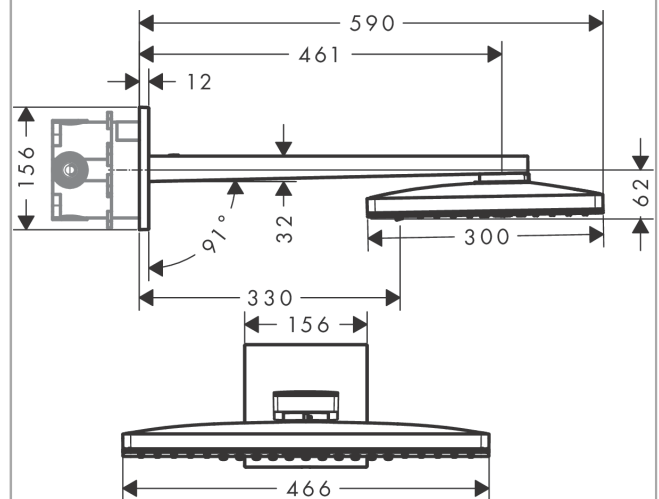

AXOR ShowerSolutions
Kopfbrause 460/300 3jet mit Brausenarm und eckiger Rosette
 Oberfläche: **Brushed Bronze** Artikelnummer: **35282140**

Beschreibung

Merkmale

- besteht aus: Kopfbrause, Brausenarm, Rosette
- Brausekopfgrösse: 466 x 300 mm
- Strahlart: Rain, RainStream, MonoRain
- Durchflussmenge Rain (bei 3 bar): 18 l/min
- Durchflussmenge MonoRain (bei 3 Bar): 18 l/min
- Durchflussmenge RainStream (bei 3 bar): 15 l/min
- Maximale Durchflussmenge bei 3 bar: 18 l/min
- Mindestfließdruck: 1,5 bar
- Material Strahlscheibe: Metall
- Brausearmlänge: 460 mm
- Strahlscheibe zur Reinigung abnehmbar
- Kopfbrause zur Reinigung abnehmbar
- Montage: Wand - UP Installation auf iBox
- Anschlussart: Grundkörper

Artikeldetails

TEAM-Nr. 758323.186
 Preis exkl. MwSt. 4747.00 CHF

Technologie

Zertifikate / Nachhaltigkeit

Produktabbildung

Maßzeichnung

Durchflussdiagramm

Die Verbrauchswerte wurden praxisnah mit den dazugehörigen Armaturen (Thermostat/Mischer/Unterputzventil) gemessen.

AXOR ShowerSolutions
Kopfbrause 460/300 3jet mit Brausenarm und eckiger Rosette
 Oberfläche: **Brushed Bronze** Artikelnummer: **35282140**

Einbaubeispiel