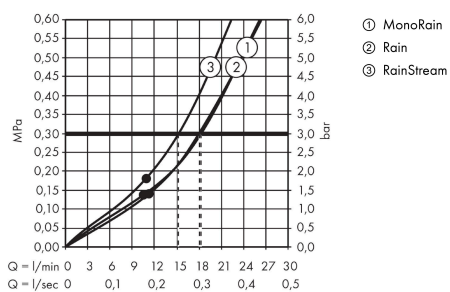

AXOR ShowerSolutions
Kopfbrause 460/300 3jet mit Brausenarm und eckiger Rosette
 Oberfläche: **Brushed Bronze** Artikelnummer: **35282140**

Beschreibung

Merkmale

- besteht aus: Kopfbrause, Brausenarm, Rosette
- Brausekopfgrösse: 466 x 300 mm
- Strahlart: Rain, RainStream, MonoRain
- Durchflussmenge Rain (bei 3 bar): 18 l/min
- Durchflussmenge MonoRain (bei 3 Bar): 18 l/min
- Durchflussmenge RainStream (bei 3 bar): 15 l/min
- Maximale Durchflussmenge bei 3 bar: 18 l/min
- Mindestfließdruck: 1,5 bar
- Material Strahlscheibe: Metall
- Brausearmlänge: 460 mm
- Strahlscheibe zur Reinigung abnehmbar
- Kopfbrause zur Reinigung abnehmbar
- Montage: Wand - UP Installation auf iBox
- Anschlussart: Grundkörper

Artikeldetails

TEAM-Nr. 758323.186
 Preis exkl. MwSt. 4747.00 CHF

Technologie

Zertifikate / Nachhaltigkeit

Produktabbildung

Maßzeichnung

Durchflussdiagramm

Die Verbrauchswerte wurden praxisnah mit den dazugehörigen Armaturen (Thermostat/Mischer/Unterputzventil) gemessen.