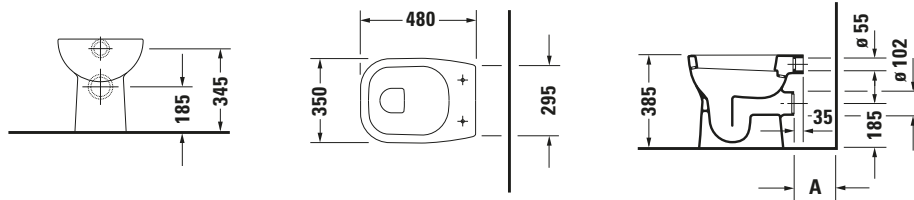

Stand WC

Basis Angaben	
Langbezeichnung	Duravit D-Code Stand WC, 480 mm, Weiß Hochglanz, Flachspüler, Spülrand: geschlossen, HygieneGlaze, 6 l, Abgang: waagrecht – 2109092000

Passende Produkte	
Passende Artikel	
	WC-Sitz # 0067390000 D-Code
	WC-Sitz # 0067310000 D-Code
	Anschluss-Set # 0014220000 Universal

Spezifikationen	
Farbe	
Farbwert	Weiß
Innenfarbe	Weiß
Aussenfarbe	Weiß
Glanzgrad	Hochglanz
Glanzgrad Innen	Hochglanz
Glanzgrad Außen	Hochglanz
Spülung	
Spülform	Flachspüler
Spülrand	geschlossen
Unified Water Label (UWL) Klasse	2
Große Spülwassermenge	6 l
Ablauf	
Abgang	waagrecht
Relevante Zertifikate	
Unified Water Label (UWL) Klasse	2

Beschreibungstexte	
Ausschreibungstext	Duravit D-Code Stand WC Weiß Hochglanz 480 mm, Designer: sieger design, Spülform: Flachspüler, Spülrand: geschlossen, Sanitärkeramik, Bodenstehend, Abgang: waagrecht, Für variablen Wasserzulauf, Große Spülwassermenge: 6 l, Unified Water Label (UWL) Klasse: 2, CE-Kennzeichen-1: EN 997, EAN Nr.: 4053424325866, Artikelgewicht: 15,9 kg, Abmessungen (Breite / Länge x Tiefe / Breite x Höhe): 350 x 480 x 385 mm, HygieneGlaze, Artikel Nr.: 2109092000