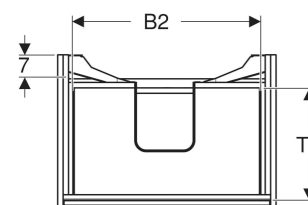

Geberit Renova Plan Unterschrank für Waschtisch, mit zwei Schubladen

EIGENSCHAFTEN

- Holz aus nachhaltiger Forstwirtschaft mit zertifizierter Herkunft
- Wandhängend
- Mit zwei Schubladen
- Griffmulde zum Öffnen
- Schublade mit Selbsteinzug
- Schublade mit Geruchsverschlussausschnitt
- Erweiterter Serviceraum
- Seidenmatte Oberflächen mit Anti-Fingerabdruck-Beschichtung
- Feuchtigkeitsbeständig
- Vormontiert geliefert

TECHNISCHE DATEN

Werkstoff	Hochverdichtete Dreischicht-Holzspanplatte
Schubladenbelastung max.	20 kg

LIEFERUMFANG

- Unterschrank für Waschtisch
- Befestigungsmaterial
- Montageschablone

ZUBEHÖR

- Geberit Handtuchhalter für Badezimmermöbel

- Geberit Magnethalter
- Geberit Lichtleiste für Schublade
- Geberit Doppellichtleiste für Schublade
- Geberit Handtuchhalter für Badezimmermöbel, Ecke rechtwinklig
- Geberit Handtuchhalter für Badezimmermöbel, Ecke abgerundet
- Geberit Schubladeneinsatz
- Geberit Einsatz für Geruchsverschlussausschnitt
- Geberit Schubladeneinsatz mit asymmetrischer H-Unterteilung
- Geberit Schubladeneinsatz mit H-Unterteilung
- Geberit Set Füße schmal

Art.-Nr.	Farbe / Oberfläche	B cm	B1 cm	B2 cm	Breite Waschtisch cm	H cm	T cm	T1 cm	Geruchsverschlussauschnitt	VE1 St.
504.026.JR.1 * Neu	Nussbaum hickory / Melamin Holzstruktur	54.6	49.2	45.6	60	60.6	44.6	33.1	mittig	1