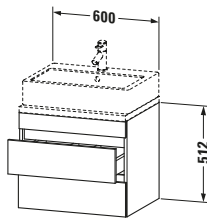

Konsolenwaschtischunterbau wandhängend

Basis Angaben	
Langbezeichnung	Duravit DuraStyle Konsolenwaschtischunterbau wandhängend, Taupe Matt, Rechteckig, Anzahl Schubkästen: 2 – DS530509191

Spezifikationen	
Anzahl Schubkästen	2
Für Anzahl Waschtische	1
Compact	✓
Montagegrad	Montiert
Waschplatz	
Position Becken	Mitte
Montage	
Montageart	Konsolenmontage / Wandhängend / Wandmontage
Farbe	
Farbwert	Taupe
Glanzgrad	Matt
Front	
Farbwert Front	Taupe
Glanzgrad Front	Matt
Korpus	
Glanzgrad Korpus	Matt
Material Korpus	Hochverdichtete Dreischicht-Holzspanplatte
Oberfläche Korpus	Dekor
Griff	
Ausführung Griff	Grifflos

Features	
Inneneinteilung	Optional
Selbsteinzug mit Dämpfung	✓
Siphonausschnitt	✓
Schürze	✓

Lieferumfang	
Montage	
Inkl. Befestigungsmaterial	✓
Technische Dokumentation	
Inkl. Montageanleitung	digital und gedruckt

Logistik	
Artikelgewicht	20,6 kg
Verkaufsverpackung	
Art Verkaufsverpackung	Karton
Menge / Verkaufsverpackung	1 Stk.
Ab Werk verpackt	✓
Breite Verkaufsverpackung inkl. Artikel	620 mm
Höhe Verkaufsverpackung inkl. Artikel	700 mm
Tiefe Verkaufsverpackung inkl. Artikel	550 mm
Gewicht Verkaufsverpackung inkl. Artikel	24 kg
Anzahl Packstücke	1

Vermaßung	
Breite / Länge	600 mm
Höhe	512 mm
Tiefe / Breite	478 mm
Min. Wandabstand	20 mm

Passende Produkte	
Passende Artikel	
	Raumsparsiphon # 005076 Universal
	Inneneinteilung # UV9846 Universal

Notwendige Artikel	
	Konsole # DS101C DuraStyle
	Konsole # DS105C DuraStyle
	Konsole # DS100C DuraStyle
	Konsole # DS104C DuraStyle

Weitere Informationen finden Sie hier

<https://pro.duravit.de/p/DS530509191>