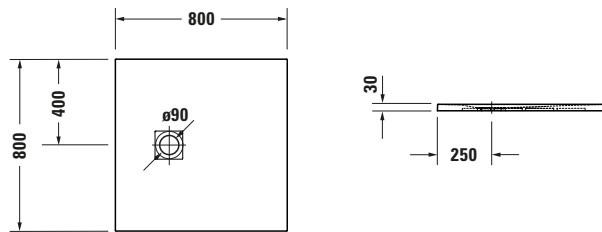

**Duschwanne**

Basis Angaben	
Langbezeichnung	Duravit Sustano Duschwanne 800x800 mm Dunkelgrau Matt, Bodenbündig, Halbeinbau, Aufgesetzt, Material: Verbundwerkstoff, DuroCast Nature, Quadratisch – 720269650000000

Spezifikationen	
Form	Quadratisch
Rutschfestigkeitsklasse	A
<b>Farbe</b>	
Farbwert	Dunkelgrau
Glanzgrad	Matt
<b>Material</b>	
Material	Verbundwerkstoff
Materialart	DuroCast Nature
<b>Montage</b>	
Einbauart	Bodenbündig / Halbeinbau / Aufgesetzt
<b>Ablauf</b>	
Position Ablauf	Seitlich

Lieferumfang	
Inkl. Ablaufabdeckung	✓
<b>Technische Dokumentation</b>	
Inkl. Montageanleitung	digital und gedruckt

Vermaßung	
Breite / Länge	800 mm
Tiefe / Breite	800 mm
Min. Höhe mit Füßen	0 mm
Max. Höhe mit Füßen	0 mm
Höhe mit Wannenträger	0 mm
Gefälle zum Ablauf	1°
Durchmesser Ablaufloch	90 mm

Beschreibungstexte	
Ausschreibungstext	Duravit Sustano Duschwanne Dunkelgrau Matt, Form: Quadratisch, Verbundwerkstoff, DuroCast Nature, Einbauart: Bodenbündig, Halbeinbau, Aufgesetzt, Position Ablauf: Seitlich, Rutschfestigkeitsklasse: A, CE-Kennzeichen-1: EN 14527, EAN Nr.: 4063382920539, Artikelgewicht: 10,5 kg, Abmessungen (Breite / Länge x Tiefe / Breite x Höhe): 800 x 800 x 30 mm, Artikel Nr.: 720269650000000, Passende Artikel: Duschkannenablauf, Abdicht-Set, Wandprofil; Artikel Nr.: 792803000000000, 790126000000000; Modell Nr.: 791290, 791291, 792803, 790126, 791292