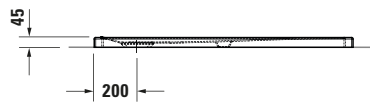

Duschwanne

Basis Angaben

Langbezeichnung	Duravit Tempano Duschwanne 1200x800 mm Weiß, Bodenbündig, Halbeinbau, Aufgesetzt, Material: Sanitäracryl, Rechteckig – 720197000000000
-----------------	--

Spezifikationen

Form	Rechteckig
Farbe	
Farbwert	Weiß
Glanzgrad	Glänzend
Material	
Material	Sanitäracryl
Montage	
Einbauart	Bodenbündig / Halbeinbau / Aufgesetzt
Ablauf	
Position Ablauf	Seitlich

Lieferumfang

Technische Dokumentation	
Inkl. Montageanleitung	digital und gedruckt
Inkl. Pflegeanleitung	ohne

Vermaßung

Breite / Länge	1200 mm
Tiefe / Breite	800 mm
Min. Höhe mit Füßen	115 mm
Max. Höhe mit Füßen	145 mm
Höhe mit Wannenträger	0 mm
Durchmesser Ablaufloch	90 mm

Logistik

Artikelgewicht	31,5 kg
----------------	---------

Beschreibungstexte

Ausschreibungstext	Duravit Tempano Duschwanne Weiß, Form: Rechteckig, Sanitäracryl, Einbauart: Bodenbündig, Halbeinbau, Aufgesetzt, Position Ablauf: Seitlich, CE-Kennzeichen-1: EN 14527, EAN Nr.: 4053424675299, Artikelgewicht: 31,5 kg, Abmessungen (Breite / Länge x Tiefe / Breite x Höhe): 1200 x 800 x 45 mm, Artikel Nr.: 720197000000000, Passende Artikel: Schalungshilfe, Schallschutz-Set, Fußgestell, Duschwannenablauf, Duschwannenfuß; Artikel Nr.: 792805000000000, 791372000000000, 791383000000000, 791283000000000, 7902690000001000, 7902690000000000, 7902630000001000, 7902630000000000, 7901730000000000; Modell Nr.: 792805, 791372, 791383, 791283, 790269, 790263, 790173
--------------------	---