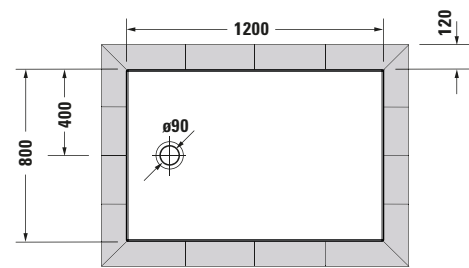

Duschwanne

Basis Angaben

Langbezeichnung	Duravit Tempano Duschwanne 1200x800 mm Weiß, Bodenbündig, Halbeinbau, Aufgesetzt, Material: Sanitäracryl, Rechteckig – 720197000000000
-----------------	--

Spezifikationen

Form	Rechteckig
Farbe	
Farbwert	Weiß
Glanzgrad	Glänzend
Material	
Material	Sanitäracryl
Montage	
Einbauart	Bodenbündig / Halbeinbau / Aufgesetzt
Ablauf	
Position Ablauf	Seitlich

Lieferumfang

Technische Dokumentation	
Inkl. Montageanleitung	digital und gedruckt
Inkl. Pflegeanleitung	ohne

Vermaßung

Breite / Länge	1200 mm
Tiefe / Breite	800 mm
Min. Höhe mit Füßen	115 mm
Max. Höhe mit Füßen	145 mm
Höhe mit Wannenträger	0 mm
Durchmesser Ablaufloch	90 mm

Logistik

Artikelgewicht	31,5 kg
----------------	---------

Beschreibungstexte

Ausschreibungstext	Duravit Tempano Duschwanne Weiß, Form: Rechteckig, Sanitäracryl, Einbauart: Bodenbündig, Halbeinbau, Aufgesetzt, Position Ablauf: Seitlich, CE-Kennzeichen-1: EN 14527, EAN Nr.: 4053424675299, Artikelgewicht: 31,5 kg, Abmessungen (Breite / Länge x Tiefe / Breite x Höhe): 1200 x 800 x 45 mm, Artikel Nr.: 720197000000000, Passende Artikel: Schalungshilfe, Schallschutz-Set, Fußgestell, Duschwannenablauf, Duschwannenfuß; Artikel Nr.: 792805000000000, 791372000000000, 791383000000000, 791283000000000, 7902690000001000, 7902690000000000, 7902630000001000, 7902630000000000, 7901730000000000; Modell Nr.: 792805, 791372, 791383, 791283, 790269, 790263, 790173
--------------------	---