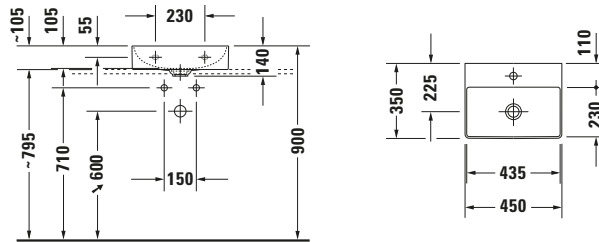

**Handwaschbecken**

Basis Angaben	
Langbezeichnung	Duravit DuraSquare Handwaschbecken 450 mm Weiß Hochglanz, Hahnlochbank, Anzahl Hahnlöcher pro Waschplatz: 1, Geschliffen – 07324500711

Passende Produkte	
<b>Passende Artikel</b>	
	Designsiphon # 0050361000 Universal
	Designsiphon # 0050364600 Universal

Spezifikationen	
<b>Farbe</b>	
Farbwert	Weiß
Innenfarbe	Weiß
Aussenfarbe	Weiß
Glanzgrad	Hochglanz
Glanzgrad Innen	Hochglanz
Glanzgrad Außen	Hochglanz
<b>Waschplatz</b>	
Anzahl Hahnlöcher pro Waschplatz	1
<b>Material</b>	
Material	Keramik

Beschreibungstexte	
Ausschreibungstext	<p>Duravit DuraSquare Handwaschbecken Weiß Hochglanz 450 mm, Designer: Duravit, DuraCeram®, Aufsatz, Ohne Überlauf, Position Ablauf: Mitte, Geschliffen, Von unten glasiert, Anzahl Becken: 1, Beckenform: Rechteckig, Position Becken: Mitte, Position Hahnloch: Mitte, Weiß Hochglanz, Geeignet für Möbel, Hahnlochbank, Inkl. Keramische Ventilabdeckhaube, Inkl. Schaftventil, CE-Kennzeichen-1: EN 14688, EAN Nr.: 4053424324364, Artikelgewicht: 9,1 kg, Beckenbreite: 435 mm, Beckentiefe: 230 mm, Abmessungen (Breite / Länge x Tiefe / Breite x Höhe): 450 x 350 x 140 mm, WonderGliss, Artikel Nr.: 07324500711</p>

Features	
<b>Oberflächenveredelung</b>	
WonderGliss	✓
<b>Waschtisch</b>	
Geschliffen	✓
Von unten glasiert	✓
<b>Waschplatz</b>	
Hahnlochbank	✓

Logistik	
Artikelgewicht	9,1 kg

Weitere Informationen finden Sie hier	
<a href="https://pro.duravit.de/p/07324500711">https://pro.duravit.de/p/07324500711</a>	