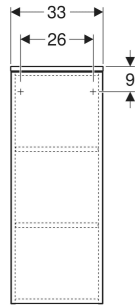

# Geberit Renova Plan Mittelhochschrank mit einer Tür

## EIGENSCHAFTEN

- Holz aus nachhaltiger Forstwirtschaft mit zertifizierter Herkunft
- Wandhängend
- Mit einer Tür
- Anschlagseite links oder rechts
- Griffmulde zum Öffnen
- Tür mit Dämpfungsmechanismus
- Mit zwei versetzbaren Einlegeböden
- Seidenmatte Oberflächen mit Anti-Fingerabdruck-Beschichtung