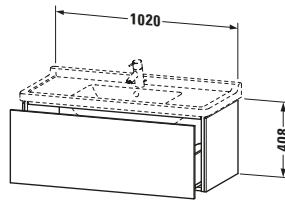

L-Cube # LC616604949

Design by Christian Werner

Waschtischunterbau wandhängend

Basis Angaben	
Langbezeichnung	Duravit L-Cube Waschtischunterbau wandhängend, Graphit Matt, Rechteckig, Anzahl Auszüge: 1, Tip-on Technik – LC616604949

Lieferumfang	
Montage	
Inkl. Befestigungsmaterial	✓
Technische Dokumentation	
Inkl. Montageanleitung	digital und gedruckt

Passende Produkte	
Passende Artikel	
	Raumsparsiphon # 005076 Universal
	Einrichtungssystem Set # UV0516 Universal
	Waschtisch # 030410 Starck 3

Spezifikationen	
Anzahl Auszüge	1
Für Anzahl Waschtische	1
Montagegrad	Montiert
Waschplatz	
Position Becken	Mitte
Montage	
Montageart	Montage unter Waschtisch / Wandhängend / Wandmontage
Farbe	
Farbwert	Graphit
Glanzgrad	Matt
Front	
Farbwert Front	Graphit
Glanzgrad Front	Matt
Korpus	
Glanzgrad Korpus	Matt
Material Korpus	Hochverdichtete Dreischicht-Holzspanplatte
Oberfläche Korpus	Dekor
Griff	
Ausführung Griff	Grifflos

Logistik	
Artikelgewicht	27 kg
Verkaufsverpackung	
Art Verkaufsverpackung	Karton
Menge / Verkaufsverpackung	1 Stk.
Ab Werk verpackt	✓
Breite Verkaufsverpackung inkl. Artikel	615 mm
Höhe Verkaufsverpackung inkl. Artikel	1080 mm
Tiefe Verkaufsverpackung inkl. Artikel	550 mm
Gewicht Verkaufsverpackung inkl. Artikel	32,8 kg
Anzahl Packstücke	1

Notwendige Artikel	
	Raumsparsiphon # 005076 Universal
	Waschtisch # 030410 Starck 3

Vermaßung	
Breite / Länge	1020 mm
Höhe	408 mm
Tiefe / Breite	469 mm
Min. Wandabstand	0 mm

Weitere Informationen finden Sie hier

<https://pro.duravit.de/p/LC616604949>

Alle Zeichnungen enthalten alle notwendigen Maße (mm), die den üblichen Toleranzen unterliegen. Exakte Maße können nur am Produkt abgenommen werden.