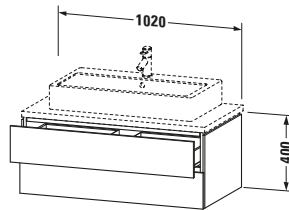

Konsolenwaschtischunterbau wandhängend

Basis Angaben	
Langbezeichnung	Duravit L-Cube Konsolenwaschtischunterbau wandhängend, Eiche dunkel gebürstet Matt, Rechteckig, Anzahl Schubkästen: 2, Tip-on Technik – LC581907272

Lieferumfang	
Montage	
Inkl. Befestigungsmaterial	✓
Technische Dokumentation	
Inkl. Montageanleitung	digital und gedruckt

Passende Produkte	
Passende Artikel	
	Raumsparsiphon # 005076 Universal
	Einrichtungssystem Set # UV0508 Universal

Spezifikationen	
Anzahl Schubkästen	2
Für Anzahl Waschtische	1
Montagegrad	Montiert
Waschplatz	
Position Becken	Mitte
Montage	
Montageart	Konsolenmontage / Wandhängend / Wandmontage
Farbe	
Farbwert	Eiche dunkel gebürstet
Glanzgrad	Matt
Front	
Farbwert Front	Eiche dunkel gebürstet
Glanzgrad Front	Matt
Korpus	
Glanzgrad Korpus	Matt
Material Korpus	Hochverdichtete Dreischicht-Holzspanplatte
Oberfläche Korpus	Echtholz furnier
Griff	
Ausführung Griff	Grifflos

Logistik	
Artikelgewicht	36,5 kg
Verkaufsverpackung	
Art Verkaufsverpackung	Karton
Menge / Verkaufsverpackung	1 Stk.
Ab Werk verpackt	✓
Breite Verkaufsverpackung inkl. Artikel	615 mm
Höhe Verkaufsverpackung inkl. Artikel	1060 mm
Tiefe Verkaufsverpackung inkl. Artikel	550 mm
Gewicht Verkaufsverpackung inkl. Artikel	41 kg
Anzahl Packstücke	1

Notwendige Artikel	
	Konsolle # LC103C L-Cube
	Konsolle # LC107C L-Cube
	Konsolle # LC102C L-Cube
	Konsolle # LC106C L-Cube

Vermaßung	
Breite / Länge	1020 mm
Höhe	400 mm
Tiefe / Breite	547 mm
Min. Wandabstand	20 mm

Weitere Informationen finden Sie hier

<https://pro.duravit.de/p/LC581907272>

Features	
Tip-on Technik	✓
Einrichtungssystem	Optional
Selbsteinzug mit Dämpfung	✓
Siphonausschnitt	✓
Schürze	✓