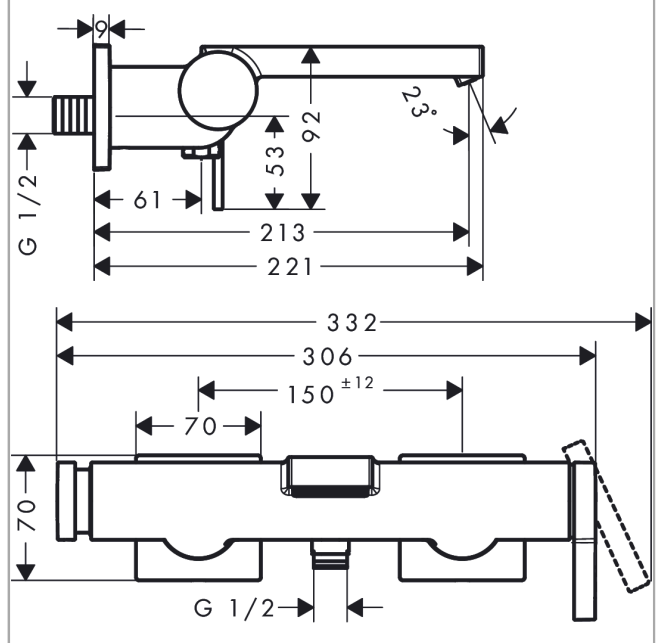

#### Maßzeichnung

**Tecturis E**  
**Einhebel-Wannenmischer Aufputz**  
 Oberfläche: **Brushed Bronze** Artikelnummer: **73420140**

**Durchflussdiagramm**

**Tecturis E**  
**Einhebel-Wannenmischer Aufputz**  
 Oberfläche: **Brushed Bronze** Artikelnummer: **73420140**