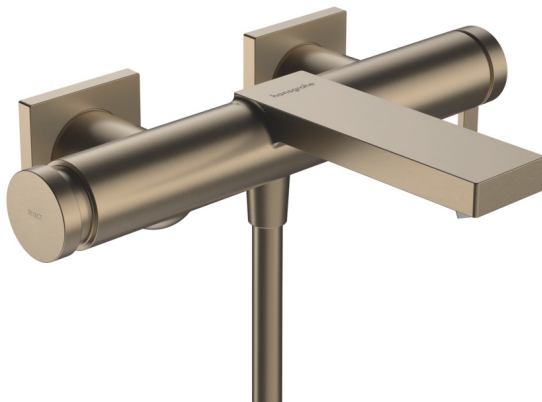

Tecturis E

Einhebel-Wannenmischer Aufputz

Oberfläche: **Brushed Bronze** Artikelnummer: **73420140**

Beschreibung

Merkmale

- Ausladung: 213 mm
- Stichmass: 150 mm ± 12 mm
- Strahlart Armatur: WaterfallStream
- Durchfluss für Wanneneinlauf bei 3 bar: 25 l/min
- Durchfluss für Handbrause bei 3 bar: 14,5 l/min
- Keramikmischsystem
- Temperaturbegrenzung einstellbar
- Druckumsteller Select mit automatischer Rückstellung
- Eigensicher gegen Rückfließen, nach DIN EN 1717
- mit Schalldämpfer
- Geräuschgruppe: II
- Anschlussart: S-Anschlüsse
- Wandmontage
- Durchflussklasse: O, B
- PA-IX 38691/IIOB

Artikeldetails

ST-Nr.	6417 501.461
TEAM-Nr.	758557.186
Preis exkl. MwSt.	507.00 CHF

Technologie

Designpreise

Zertifikate / Nachhaltigkeit

Produktabbildung