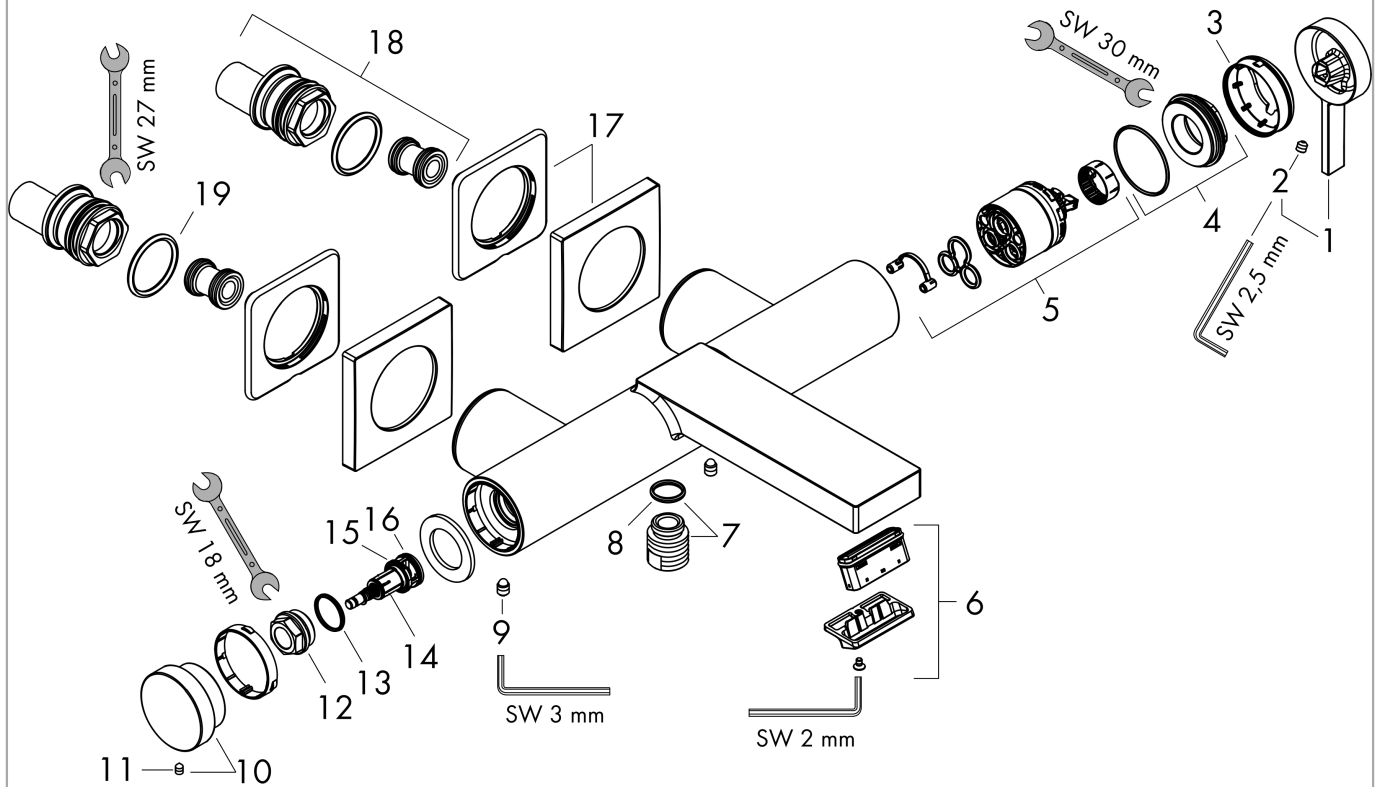

Tecturis E
Einhebel-Wannenmischer Aufputz
Oberfläche: **Brushed Bronze** Artikelnummer: **73420140**

Explosionszeichnung

Baujahr: >06/23

Tecturis E

Einhebel-Wannenmischer Aufputz

Oberfläche: **Brushed Bronze** Artikelnummer: **73420140**

Ersatzteilliste

Baujahr: >06/23

Pos.	Beschreibung	Artikelnummer	Preis	VE
1	Griff	87115140	68.85 CHF	1
2	Madenschraube M5x5	98446000	3.25 CHF	1
3	Kappe	94370000	36.95 CHF	1
4	Mutter	93995000	23.05 CHF	1
5	Kartusche kpl.	93895000	72.55 CHF	1
6	Luftsprudler kpl.	87118000	36.95 CHF	1
7	Anschlußnippel	95392140	28.10 CHF	1
8	O-Ring 14x2	98129000	3.25 CHF	1
9	Schraube	94366000	8.65 CHF	1
10	Druckknopf	94369140	55.45 CHF	1
11	Madenschraube M4x6	97767000	3.25 CHF	1
12	Mutter	94367000	36.95 CHF	1
13	O-Ring 17x1,5	98137000	3.25 CHF	1
14	Umsteller kpl.	94368000	36.95 CHF	1
15	O-Ring 12x1,5	98430000	3.25 CHF	1
16	O-Ring 15x1,5	92118000	3.25 CHF	1
17	Rosette	87116140	34.50 CHF	1
18	S-Anschluss Set	95772000	88.55 CHF	1
19	O-Ring 29x3	98371000	5.40 CHF	1