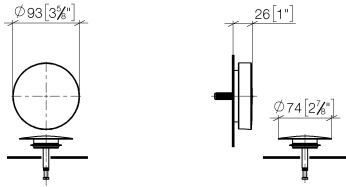

36 243 970 Produktversion ab 13.03.2017

- Ablaufloch Ø 52 mm  
**Auch für Großwannen geeignet.**

Auch für Großwannen geeignet.

	Platin gebürstet	36 243 970-06
	Chrom	36 243 970-00
	Platin	36 243 970-08
	Messing (23kt Gold)	36 243 970-09
	Weiß matt	36 243 970-10
	Dark Brass matt	36 243 970-16
	Dark Bronze matt	36 243 970-17
	Dark Chrome	36 243 970-19
	Light Gold	36 243 970-26
	Light Gold gebürstet	36 243 970-27
	Messing gebürstet (23kt Gold)	36 243 970-28
	Schwarz matt	36 243 970-33
	Bronze gebürstet	36 243 970-42
	Champagne gebürstet (22kt Gold)	36 243 970-46
	Champagne (22kt Gold)	36 243 970-47
	Cyprum	36 243 970-49
	Chrom gebürstet	36 243 970-93
	Dark Platinum gebürstet	36 243 970-99

Benötigtes Zubehör

- power -**  
•Bowdenzuglänge 725 mm

35 227 970 90

36 243 970 Produktversion ab 13.03.2017

mm [inches]

### Ersatzteilstückliste

Nr.	Artikelnummer	Benennung	Verbaumenge	Lieferzeit
1	09 11 01 123-06	Abdeckung Ø 72 x 11 mm - Platin gebürstet	1,00	10
3	04 31 20 031 48-06	Stopfen für Ab- und Überlaufgarnitur 100 x 70 x 68 mm - Platin gebürstet	1,00	10
2	90 20 97 061 00-06	Griff Ø 93 x 52 mm - Platin gebürstet	1,00	10