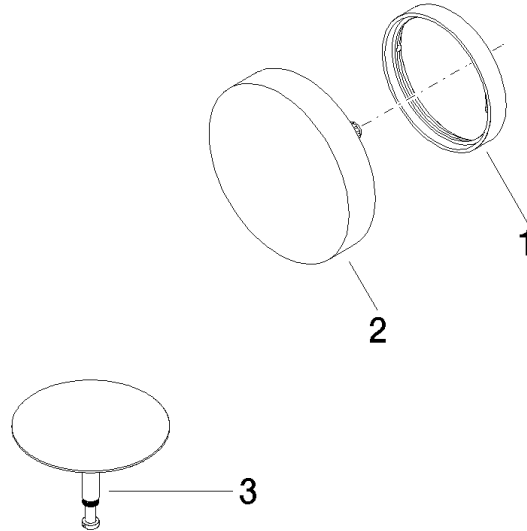

36 243 970 Produktversion ab 13.03.2017

- Ablaufloch Ø 52 mm  
**Auch für Großwannen geeignet.**

Auch für Großwannen geeignet.

	Platin gebürstet	36 243 970-06
	Chrom	36 243 970-00
	Platin	36 243 970-08
	Messing (23kt Gold)	36 243 970-09
	Weiß matt	36 243 970-10
	Dark Brass matt	36 243 970-16
	Dark Bronze matt	36 243 970-17
	Dark Chrome	36 243 970-19
	Light Gold	36 243 970-26
	Light Gold gebürstet	36 243 970-27
	Messing gebürstet (23kt Gold)	36 243 970-28
	Schwarz matt	36 243 970-33
	Bronze gebürstet	36 243 970-42
	Champagne gebürstet (22kt Gold)	36 243 970-46
	Champagne (22kt Gold)	36 243 970-47
	Cyprum	36 243 970-49
	Chrom gebürstet	36 243 970-93
	Dark Platinum gebürstet	36 243 970-99

Benötigtes Zubehör

- power -**  
•Bowdenzuglänge 725 mm

35 227 970 90

36 243 970 Produktversion ab 13.03.2017

mm [inches]

### Ersatzteilstückliste

Nr.	Artikelnummer	Benennung	Verbaumenge	Lieferzeit
1	09 11 01 123-06	Abdeckung Ø 72 x 11 mm - Platin gebürstet	1,00	10
3	04 31 20 031 48-06	Stopfen für Ab- und Überlaufgarnitur 100 x 70 x 68 mm - Platin gebürstet	1,00	10
2	90 20 97 061 00-06	Griff Ø 93 x 52 mm - Platin gebürstet	1,00	10