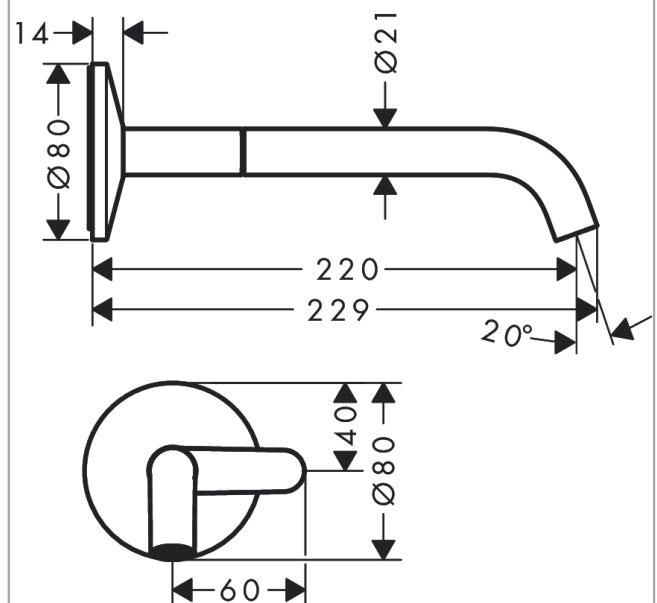

AXOR One

Waschtischmischer Unterputz für Wandmontage Select mit Auslauf 220 mm

Oberfläche: **Matt White** Artikelnummer: **48112700**

Beschreibung

Merkmale

- besteht aus: Waschtischmischer Unterputz für Wandmontage, Ablaufgarnitur
- Ausladung: 220 mm
- Griffvariante: Select
- Strahlart: Normalstrahl
- Maximale Durchflussmenge bei 3 bar: 5 l/min
- Select Kartusche mit Temperaturverstellung
- unverschliessbare Ablaufgarnitur
- Geräuschgruppe: I
- Durchflussklasse: O
- PA-IX 38033/IO

Artikeldetails

TEAM-Nr. 757499.103
Preis exkl. MwSt. 776.00 CHF

Technologie

Designpreise

Zertifikate / Nachhaltigkeit

Produktabbildung

Maßzeichnung

AXOR One

Waschtischmischer Unterputz für Wandmontage Select mit Auslauf 220 mm

Oberfläche: **Matt White** Artikelnummer: **48112700**

Durchflussdiagramm