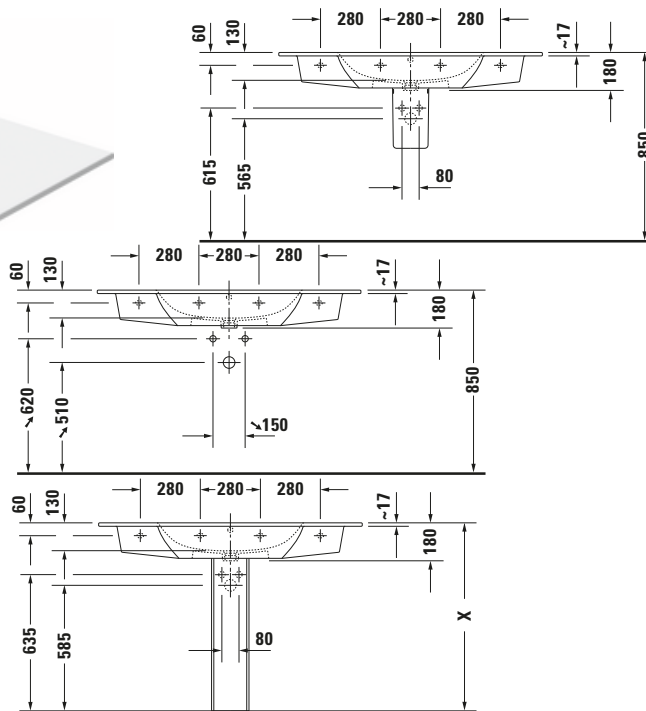

**Waschtisch**

**Basis Angaben**

Langbezeichnung	Duravit ME by Starck Waschtisch 1230 mm Weiß Hochglanz, Hahnlochbank, Anzahl Hahnlöcher pro Waschplatz: 1, Überlauf – 2336120000
-----------------	--

**Spezifikationen**
**Farbe**

Farbwert	Weiß
Innenfarbe	Weiß
Aussenfarbe	Weiß
Glanzgrad	Hochglanz
Glanzgrad Innen	Hochglanz
Glanzgrad Außen	Hochglanz

**Überlauf**

Überlauf	✓
----------	---

**Waschplatz**

Anzahl Hahnlöcher pro Waschplatz	1
----------------------------------	---

**Material**

Material	Keramik
----------	---------

**Features**
**Waschplatz**

Hahnlochbank	✓
--------------	---

**Logistik**

Artikelgewicht	29,2 kg
----------------	---------

**Passende Produkte**
**Passende Artikel**

	Raumsparsiphon # 0050760000 Universal
	Standssäule # 085839 ME by Starck
	Halbsäule # 085840 ME by Starck
	Push-open Ventil # 005052 Universal

**Beschreibungstexte**

Ausschreibungstext	Duravit ME by Starck Waschtisch Weiß Hochglanz 1230 mm, Designer: Philippe Starck, Sanitärkeramik, Wandhängend, Überlauf, Position Ablauf: Mitte, Ablagefläche: LinksRechts, Anzahl Becken: 1, Beckenform: Rechteckig, Position Becken: Mitte, Position Hahnloch: Mitte, Weiß Hochglanz, Geeignet für Möbel, Geeignet für Halbsäule, Geeignet für Standssäule, Hahnlochbank, CE-Kennzeichen-1: EN 14688, EAN Nr.: 4053424052069, Artikelgewicht: 29,2 kg, Beckenbreite: 670 mm, Beckentiefe: 290 mm, Abmessungen (Breite / Länge x Tiefe / Breite x Höhe): 1230 x 490 x 180 mm, Artikel Nr.: 2336120000
--------------------	---