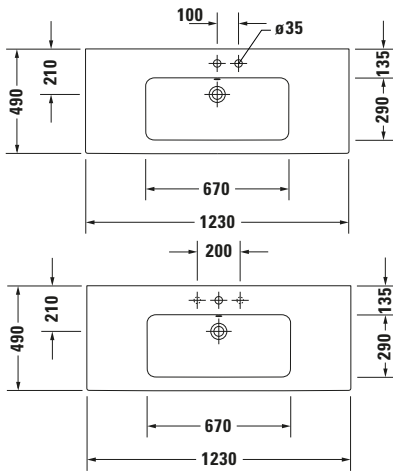

**Waschtisch**

**Basis Angaben**

Langbezeichnung	Duravit ME by Starck Waschtisch 1230 mm Weiß Hochglanz, Hahnlochbank, Anzahl Hahnlöcher pro Waschplatz: 1, Überlauf – 2336120000
-----------------	--

**Spezifikationen**
**Farbe**

Farbwert	Weiß
Innenfarbe	Weiß
Aussenfarbe	Weiß
Glanzgrad	Hochglanz
Glanzgrad Innen	Hochglanz
Glanzgrad Außen	Hochglanz

**Überlauf**

Überlauf	✓
----------	---

**Waschplatz**

Anzahl Hahnlöcher pro Waschplatz	1
----------------------------------	---

**Material**

Material	Keramik
----------	---------

**Features**
**Waschplatz**

Hahnlochbank	✓
--------------	---

**Logistik**

Artikelgewicht	29,2 kg
----------------	---------

**Passende Produkte**
**Passende Artikel**

	Raumsparsiphon # 0050760000 Universal
	Standssäule # 085839 ME by Starck
	Halbsäule # 085840 ME by Starck
	Push-open Ventil # 005052 Universal

**Beschreibungstexte**

Ausschreibungstext	Duravit ME by Starck Waschtisch Weiß Hochglanz 1230 mm, Designer: Philippe Starck, Sanitärkeramik, Wandhängend, Überlauf, Position Ablauf: Mitte, Ablagefläche: LinksRechts, Anzahl Becken: 1, Beckenform: Rechteckig, Position Becken: Mitte, Position Hahnloch: Mitte, Weiß Hochglanz, Geeignet für Möbel, Geeignet für Halbsäule, Geeignet für Standssäule, Hahnlochbank, CE-Kennzeichen-1: EN 14688, EAN Nr.: 4053424052069, Artikelgewicht: 29,2 kg, Beckenbreite: 670 mm, Beckentiefe: 290 mm, Abmessungen (Breite / Länge x Tiefe / Breite x Höhe): 1230 x 490 x 180 mm, Artikel Nr.: 2336120000
--------------------	---