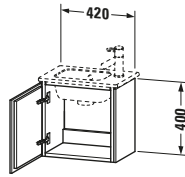

L-Cube # LC6272L2222

Design by Christian Werner

Waschtischunterbau wandhängend

Basis Angaben	
Langbezeichnung	Duravit L-Cube Waschtischunterbau wandhängend, Weiß Hochglanz, Rechteckig, Anzahl Türen: 1 – LC6272L2222

Spezifikationen	
Tür	
Anzahl Türen	1
Türanschlag	Links
Für Anzahl Waschtische	1
Montagegrad	Montiert
Waschplatz	
Position Becken	Mitte
Montage	
Montageart	Montage unter Waschtisch / Wandhängend / Wandmontage
Farbe	
Farbwert	Weiß
Glanzgrad	Hochglanz
Front	
Farbwert Front	Weiß
Glanzgrad Front	Hochglanz
Korpus	
Glanzgrad Korpus	Hochglanz
Material Korpus	Hochverdichtete Dreischicht-Holzspanplatte
Oberfläche Korpus	Dekor
Griff	
Ausführung Griff	Grifflos
Features	
Automatiktürscharnier mit Dämpfung	✓

Lieferumfang	
Montage	
Inkl. Befestigungsmaterial	✓
Technische Dokumentation	
Inkl. Montageanleitung	digital und gedruckt

Logistik	
Artikelgewicht	12,5 kg
Verkaufsverpackung	
Art Verkaufsverpackung	Karton
Menge / Verkaufsverpackung	1 Stk.
Ab Werk verpackt	✓
Breite Verkaufsverpackung inkl. Artikel	525 mm
Höhe Verkaufsverpackung inkl. Artikel	525 mm
Tiefe Verkaufsverpackung inkl. Artikel	525 mm
Gewicht Verkaufsverpackung inkl. Artikel	15 kg
Anzahl Packstücke	1

Vermaßung	
Breite / Länge	420 mm
Höhe	400 mm
Tiefe / Breite	294 mm
Min. Wandabstand	50 mm

Passende Produkte	
Passende Artikel	
	Handwaschbecken # 072343 ME by Starck
Notwendige Artikel	
	Handwaschbecken # 072343 ME by Starck

Weitere Informationen finden Sie hier

<https://pro.duravit.de/p/LC6272L2222>