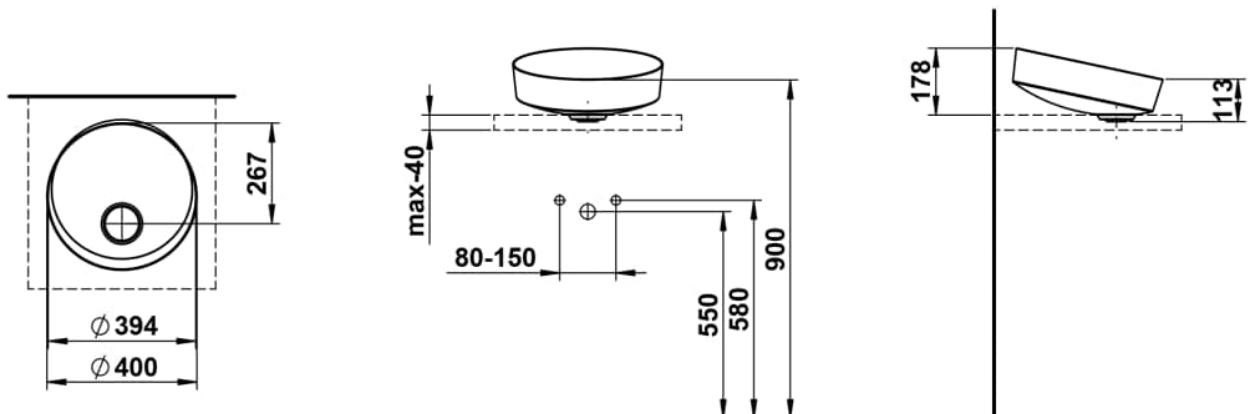

TECHNISCHE ZEICHNUNGEN