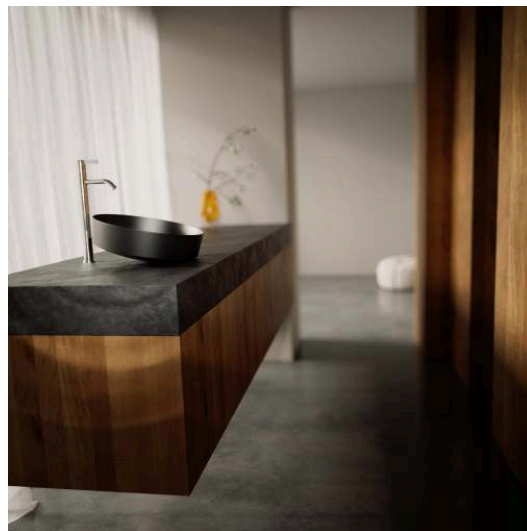

## TENDO

Waschtisch-Schale, glasierter Stahl, ohne Armaturenbank, ohne Hahnloch, ohne Überlauf, inklusive Befestigungsset, Schaftventil

### AUSFÜHRUNGEN

112 - ohne Hahnloch, ohne Überlauf

Ablaufventil : Enthalten  
 Back glazed  
 Beckenbreite (mm) : 400  
 Beckenlänge (mm) : 400  
 Beckenposition : In der Mitte  
 Befestigungsatz : Enthalten

## TENDO

Tendo besticht durch seine einzigartige, geneigte Form, die dem Waschplatz eine fast tänzerische Leichtigkeit verleiht. Das Becken setzt einen besonderen Akzent im Bad und verbindet ästhetische Eleganz mit hoher Funktionalität. Die Form wirkt einladend, als neige es sich einem sanft entgegen - eine gestalterische Geste, die zugleich ergonomisch überzeugt. Die gekippte Oberfläche sorgt für einen natürlichen Wasserfluss, der an einen Wasserfall erinnert und das Wascherlebnis spielerisch bereichert. Tendo steht für erfrischende Einfachheit, die sowohl optisch als auch funktional begeistert.