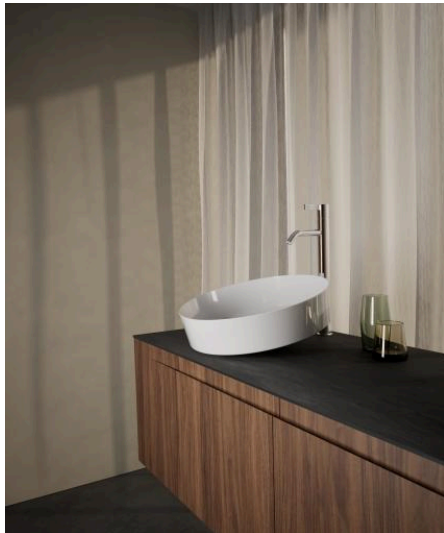

## TENDO

Waschtisch-Schale, glasierter Stahl, ohne Armaturenbank, ohne Hahnloch, ohne Überlauf, inklusive Befestigungsset, Schaftventil

### AUSFÜHRUNGEN

112 - ohne Hahnloch, ohne Überlauf

Ablaufventil : Enthalten  
 Back glazed  
 Beckenbreite (mm) : 400  
 Beckenlänge (mm) : 400  
 Beckenposition : In der Mitte  
 Befestigungsatz : Enthalten

## TENDO

Tendo besticht durch seine einzigartige, geneigte Form, die dem Waschplatz eine fast tänzerische Leichtigkeit verleiht. Das Becken setzt einen besonderen Akzent im Bad und verbindet ästhetische Eleganz mit hoher Funktionalität. Die Form wirkt einladend, als neige es sich einem sanft entgegen - eine gestalterische Geste, die zugleich ergonomisch überzeugt. Die gekippte Oberfläche sorgt für einen natürlichen Wasserfluss, der an einen Wasserfall erinnert und das Wascherlebnis spielerisch bereichert. Tendo steht für erfrischende Einfachheit, die sowohl optisch als auch funktional begeistert.