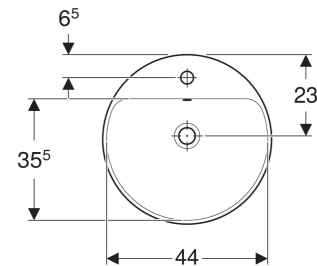

Geberit VariForm Einbauwaschtisch rund, mit Hahnlochbank

VERWENDUNGSZWECKE

- Zur Montage in Waschtischplatten von oben

EIGENSCHAFTEN

- Rund
- Einfache Montage dank mitgelieferter Ausschnittschablone

TECHNISCHE DATEN

Werkstoff Sanitärkeramik

LIEFERUMFANG

- Schablone

ZUBEHÖR

- Geberit Ablaufventil mit freiem Auslauf, Sieb
- Geberit Ablaufventil mit freiem Auslauf und Ventilabdeckung

Art.-Nr.	Farbe / Oberfläche	D cm	Hahnloch	Überlauf	B cm	H cm	T cm	VE1 St.	VE2 St.
500.705.01.2	Waschtisch: weiß Unterseite: glasiert	48	mittig	sichtbar, symmetrisch	48	18	48	1	16