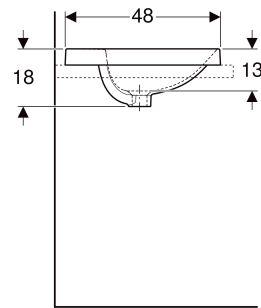

Geberit VariForm Einbauwaschtisch rund, mit Hahnlochbank

VERWENDUNGSZWECKE

- Zur Montage in Waschtischplatten von oben

EIGENSCHAFTEN

- Rund
- Einfache Montage dank mitgelieferter Ausschnittschablone

TECHNISCHE DATEN

Werkstoff Sanitärkeramik

LIEFERUMFANG

- Schablone

ZUBEHÖR

- Geberit Ablaufventil mit freiem Auslauf, Sieb
- Geberit Ablaufventil mit freiem Auslauf und Ventilabdeckung

Art.-Nr.	Farbe / Oberfläche	D cm	Hahnloch	Überlauf	B cm	H cm	T cm	VE1 St.	VE2 St.
500.705.01.2	Waschtisch: weiß Unterseite: glasiert	48	mittig	sichtbar, symmetrisch	48	18	48	1	16