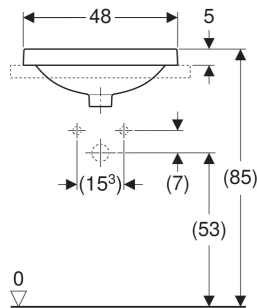

Geberit VariForm Einbauwaschtisch rund, mit Hahnlochbank

VERWENDUNGSZWECKE

- Zur Montage in Waschtischplatten von oben

EIGENSCHAFTEN

- Rund
- Einfache Montage dank mitgelieferter Ausschnittschablone

TECHNISCHE DATEN

Werkstoff Sanitärkeramik

LIEFERUMFANG

- Schablone

ZUBEHÖR

- Geberit Ablaufventil mit freiem Auslauf, Sieb
- Geberit Ablaufventil mit freiem Auslauf und Ventilabdeckung

Art.-Nr.	Farbe / Oberfläche	D cm	Hahnloch	Überlauf	B cm	H cm	T cm	VE1 St.	VE2 St.
500.705.01.2	Waschtisch: weiß Unterseite: glasiert	48	mittig	sichtbar, symmetrisch	48	18	48	1	16