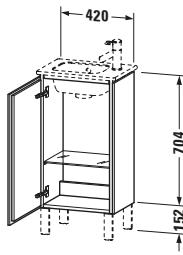

L-Cube # LC6273R7171

Design by Christian Werner

Waschtischunterbau bodenstehend

Basis Angaben	
Langbezeichnung	Duravit L-Cube Waschtischunterbau bodenstehend, Mediterrane Eiche Matt, Rechteckig, Anzahl Türen: 1 – LC6273R7171

Spezifikationen	
Tür	
Anzahl Türen	1
Türanschlag	Rechts
Böden	
Anzahl Glasfachböden	1
Für Anzahl Waschtische	1
Montagegrad	Montiert
Waschplatz	
Position Becken	Mitte
Montage	
Montageart	Montage unter Waschtisch / Bodenstehend / Wandmontage
Farbe	
Farbwert	Mediterrane Eiche
Glanzgrad	Matt
Front	
Farbwert Front	Mediterrane Eiche
Glanzgrad Front	Matt
Korpus	
Glanzgrad Korpus	Matt
Material Korpus	Hochverdichtete Dreischicht-Holzspanplatte
Oberfläche Korpus	Echtholz furnier
Griff	
Ausführung Griff	Grifflos

Verkaufsverpackung	
Art Verkaufsverpackung	Karton
Menge / Verkaufsverpackung	1 Stk.
Ab Werk verpackt	✓
Breite Verkaufsverpackung inkl. Artikel	564 mm
Höhe Verkaufsverpackung inkl. Artikel	850 mm
Tiefe Verkaufsverpackung inkl. Artikel	424 mm
Gewicht Verkaufsverpackung inkl. Artikel	16,7 kg
Anzahl Packstücke	1

Vermaßung	
Breite / Länge	420 mm
Höhe	704 mm
Tiefe / Breite	294 mm
Min. Wandabstand	50 mm

Passende Produkte

Passende Artikel	
	Sockelfuß # UV9994 Universal
	Sockelfuß # UV9993 Universal
	Sockelfuß # UV9992 Universal
	Sockelfuß # UV9991 Universal
	Handwaschbecken # 072343 ME by Starck
Notwendige Artikel	
	Handwaschbecken # 072343 ME by Starck