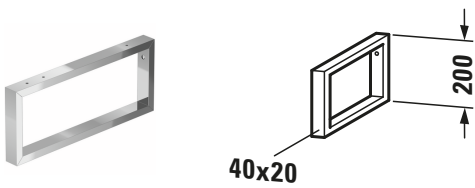

## Konsolenträger

Basis Angaben	
Langbezeichnung	Duravit Konsolenträger Chrom Hochglanz - UV990300000

Spezifikationen	
Passend zu Serie	DuraStyle / L-Cube
<b>Farbe</b>	
Farbwert	Chrom
Glanzgrad	Hochglanz
<b>Material</b>	
Material	Stahl

Features	
<b>Kombinationsmöglichkeit</b>	
Geeignet für	Konsole

Logistik	
Artikelgewicht	3,1 kg

Passende Produkte	
<b>Passende Artikel</b>	
	Konsole <b># LC107C</b> L-Cube
	Konsole <b># LC106C</b> L-Cube
	Konsole <b># LC103C</b> L-Cube
	Konsole <b># LC102C</b> L-Cube
	Konsole <b># DS107C</b> DuraStyle
	Konsole <b># DS106C</b> DuraStyle
	Konsole <b># DS103C</b> DuraStyle
	Konsole <b># DS102C</b> DuraStyle