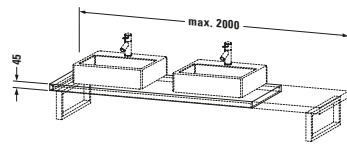

Konsole

Basis Angaben	
Langbezeichnung	Duravit L-Cube Konsole, Nussbaum Matt, Rechteckig, Anzahl Ausschnitte: 1 – LC102C07979
Artikel Nr.	LC102C07979

Spezifikationen	
Anzahl Ausschnitte	1
Oberfläche	Dekor
Oberflächenbehandlung	Direktbeschichtet

Montage	
Montageart	Wandmontage
Einbauart	Vorwand

Farbe	
Farbwert	Nussbaum
Glanzgrad	Matt

Material	
Material	Hochverdichtete Dreischicht-Holzspanplatte

Waschplatz	
Position Becken	Links / Rechts / Mitte
Anzahl Waschplätze	1

Features	
Hahnlochbohrungen möglich	✓

Lieferumfang	
Technische Dokumentation	
Inkl. Montageanleitung	digital und gedruckt

Logistik	
Artikelgewicht	19 kg
Verkaufsverpackung	
Art Verkaufsverpackung	Karton
Menge / Verkaufsverpackung	1 Stk.
Ab Werk verpackt	✓
Breite Verkaufsverpackung inkl. Artikel	615 mm
Höhe Verkaufsverpackung inkl. Artikel	2080 mm
Tiefe Verkaufsverpackung inkl. Artikel	140 mm
Gewicht Verkaufsverpackung inkl. Artikel	19 kg
Anzahl Packstücke	1

Passende Produkte

Passende Artikel	
	Handtuchhalter # UV9960 Universal
	Handtuchhalter # UV9985 Universal
	Handtuchhalter # UV9986 Universal
	Korpusblende # LC5899 L-Cube

Notwendige Artikel	
	Konsolenträger # UV9903 Universal
	Konsolenträger # UV9933 Universal
	Konsolenträger # UV9926 Universal
	Konsolenträger # UV9902 Universal

Vermaßung	
Breite / Länge	800 mm
Min. Variable Breite / Länge	800 mm
Max. Variable Breite / Länge	2000 mm
Höhe	45 mm
Tiefe / Breite	550 mm