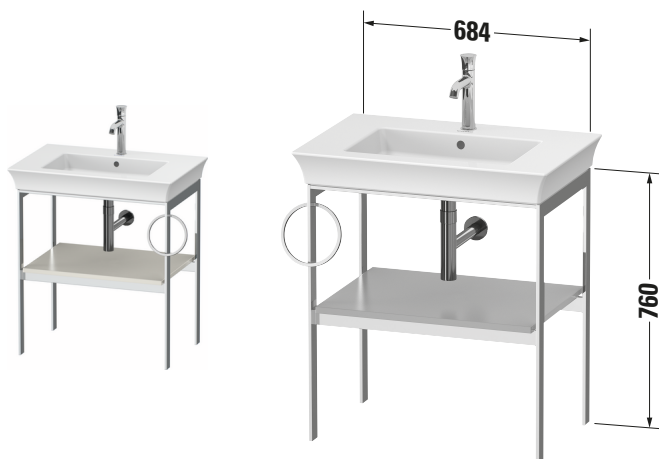

Metallkonsole

Basis Angaben	
Langbezeichnung	Duravit White Tulip Metallkonsole, , Rechteckig – WT4543R3939

Spezifikationen	
Ablage	
Anzahl Ablageflächen	1
Für Anzahl Waschtische	1
Montagegrad	Teilweise montiert
Waschplatz	
Position Becken	Mitte
Montage	
Montageart	Bodenstehend / Wandmontage
Gestell	
Farbwert Gestell	Chrom
Material Gestell	Aluminium
Glanzgrad Gestell	Hochglanz

Features	
Integrierter Höhenausgleich	✓

Lieferumfang	
Montage	
Inkl. Befestigungsmaterial	✓
Technische Dokumentation	
Inkl. Montageanleitung	digital und gedruckt

Logistik	
Artikelgewicht	9,5 kg
Verkaufsverpackung	
Art Verkaufsverpackung	Karton
Menge / Verkaufsverpackung	1 Stk.
Ab Werk verpackt	✓
Breite Verkaufsverpackung inkl. Artikel	937 mm
Höhe Verkaufsverpackung inkl. Artikel	760 mm
Tiefe Verkaufsverpackung inkl. Artikel	565 mm
Gewicht Verkaufsverpackung inkl. Artikel	9,5 kg
Anzahl Packstücke	1

Vermaßung	
Breite / Länge	684 mm
Höhe	760 mm
Tiefe / Breite	450 mm

Passende Produkte	
Passende Artikel	
	Waschtisch # 236375 White Tulip
	Designsiphon # 005036 Universal
Notwendige Artikel	
	Waschtisch # 236375 White Tulip