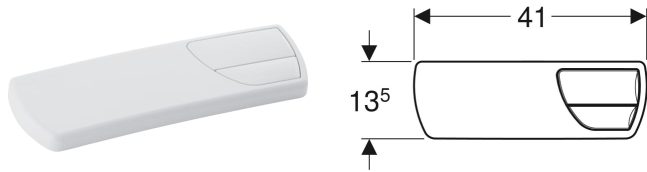

Geberit Spülkastendeckel für AP140 AP-Spülkasten, 2-Mengen-Spülung

Art.-Nr.	Farbe / Oberfläche	Modell	VE1 St.
240.425.11.1	weiß-alpin	2-Mengen-Spülung	1