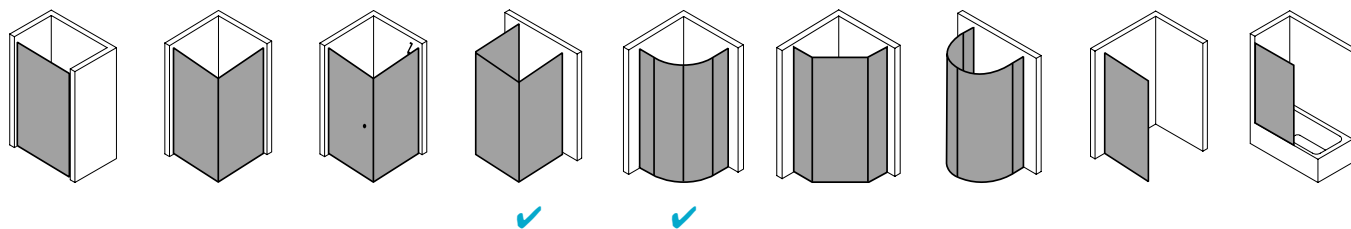

Technische Daten

Höhe	2000 mm
Breite	1010 mm
Tiefe	31 mm
Oberfläche	Silber Hochglanz
Glas	ESG Klar
Beschichtung	ohne
Wanneneinbaumaß	985-1.010 mm
Glasaußenkante	960-985 mm
Anschlag	links und rechts
Türart	

Einbausituation