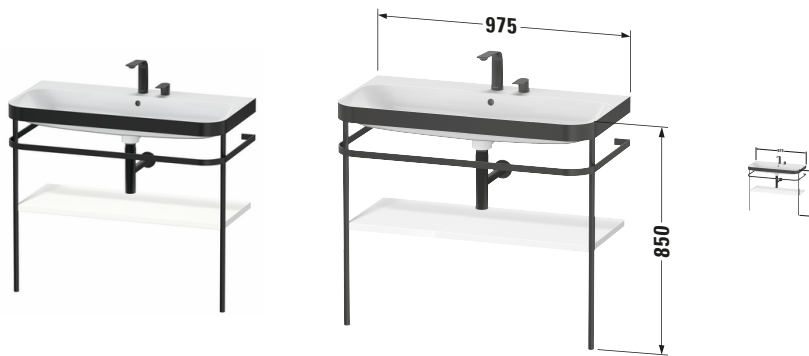

Happy D.2 # HP4738E3636

Design by sieger design

c-bonded Set mit Metallkonsole

Basis Angaben	
Langbezeichnung	Duravit Happy D.2 c-bonded Set mit Metallkonsole, Weiß Seidenmatt, Halbrund – HP4738E3636

Spezifikationen	
Keramik	
Anzahl Waschplätze	1
Anzahl Becken	1
Position Becken	Mitte
Anzahl Hahnlöcher pro Waschplatz	2
Griff	
Ausführung Griff	Grifflos
Front	
Farbwert Front	Weiß
Glanzgrad Front	Seidenmatt
Material Front	Hochverdichtete MDF-Platte
Korpus	
Farbwert Korpus	Weiß
Glanzgrad Korpus	Seidenmatt
Material Korpus	Hochverdichtete MDF-Platte
Oberfläche Korpus	Lack

Features	
Set Attribute	
Hahnlochbank	Ja

Lieferumfang	
Montage	
Inkl. Befestigungsmaterial	✓
Technische Dokumentation	
Inkl. Pflegeanleitung	✓
Inkl. Montageanleitung	digital und gedruckt
Set Attribute	
Inkl. Schaftventil	Nein
Inkl. Ablaufventil	Ja
Inkl. Push-Open Ventil	Ja

Logistik	
Artikelgewicht	34 kg
Verkaufsverpackung	
Breite Verkaufsverpackung inkl. Artikel	1100 mm
Höhe Verkaufsverpackung inkl. Artikel	410 mm
Tiefe Verkaufsverpackung inkl. Artikel	650 mm
Gewicht Verkaufsverpackung inkl. Artikel	40,9 kg

Passende Produkte	
Passende Artikel	
	Designsiphon # 005036 Universal

Vermaßung	
Breite / Länge	975 mm
Höhe	850 mm
Tiefe / Breite	490 mm
Min. Wandabstand	0 mm

Weitere Informationen finden Sie hier

<https://pro.duravit.de/p/HP4738E3636>