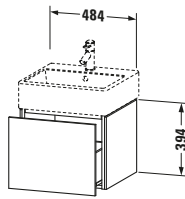

Waschtischunterbau wandhängend

Basis Angaben	
Langbezeichnung	Duravit L-Cube Waschtischunterbau wandhängend, Nussbaum dunkel Matt, Rechteckig, Anzahl Auszüge: 1, Tip-on Technik – LC617402121

Spezifikationen	
Anzahl Auszüge	1
Für Anzahl Waschtische	1
Montagegrad	Montiert
Waschplatz	
Position Becken	Mitte
Montage	
Montageart	Montage unter Waschtisch / Wandhängend / Wandmontage
Farbe	
Farbwert	Nussbaum dunkel
Glanzgrad	Matt
Front	
Farbwert Front	Nussbaum dunkel
Glanzgrad Front	Matt
Korpus	
Glanzgrad Korpus	Matt
Material Korpus	Hochverdichtete Dreischicht-Holzspanplatte
Oberfläche Korpus	Dekor
Griff	
Ausführung Griff	Grifflos

Features	
Tip-on Technik	✓
Selbsteinzug mit Dämpfung	✓

Lieferumfang	
Montage	
Inkl. Befestigungsmaterial	✓
Technische Dokumentation	
Inkl. Montageanleitung	digital und gedruckt

Logistik	
Artikelgewicht	16,7 kg
Verkaufsverpackung	
Art Verkaufsverpackung	Karton
Menge / Verkaufsverpackung	1 Stk.
Ab Werk verpackt	✓
Breite Verkaufsverpackung inkl. Artikel	555 mm
Höhe Verkaufsverpackung inkl. Artikel	580 mm
Tiefe Verkaufsverpackung inkl. Artikel	525 mm
Gewicht Verkaufsverpackung inkl. Artikel	20 kg
Anzahl Packstücke	1

Vermaßung	
Breite / Länge	484 mm
Höhe	394 mm
Tiefe / Breite	459 mm
Min. Wandabstand	0 mm

Passende Produkte	
Passende Artikel	
	Waschtisch # 235050 Vero Air
	Raumsparsiphon # 005076 Universal
Notwendige Artikel	
	Raumsparsiphon # 005076 Universal
	Waschtisch # 235050 Vero Air