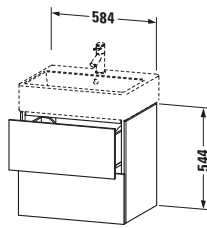

L-Cube # LC627507575

Design by Christian Werner

Waschtischunterbau wandhängend

Basis Angaben	
Langbezeichnung	Duravit L-Cube Waschtischunterbau wandhängend, Leinen Matt, Rechteckig, Anzahl Schubkästen: 2, Tip-on Technik – LC627507575

Spezifikationen	
Anzahl Schubkästen	2
Für Anzahl Waschtische	1
Montagegrad	Montiert
Waschplatz	
Position Becken	Mitte
Montage	
Montageart	Montage unter Waschtisch / Wandhängend / Wandmontage
Farbe	
Farbwert	Leinen
Glanzgrad	Matt
Front	
Farbwert Front	Leinen
Glanzgrad Front	Matt
Korpus	
Glanzgrad Korpus	Matt
Material Korpus	Hochverdichtete Dreischicht-Holzspanplatte
Oberfläche Korpus	Dekor
Griff	
Ausführung Griff	Grifflos

Features	
Tip-on Technik	✓
Einrichtungssystem	Optional
Selbsteinzug mit Dämpfung	✓

Lieferumfang	
Montage	
Inkl. Befestigungsmaterial	✓
Technische Dokumentation	
Inkl. Montageanleitung	digital und gedruckt

Logistik	
Artikelgewicht	27 kg
Verkaufsverpackung	
Art Verkaufsverpackung	Karton
Menge / Verkaufsverpackung	1 Stk.
Ab Werk verpackt	✓
Breite Verkaufsverpackung inkl. Artikel	620 mm
Höhe Verkaufsverpackung inkl. Artikel	700 mm
Tiefe Verkaufsverpackung inkl. Artikel	550 mm
Gewicht Verkaufsverpackung inkl. Artikel	30,5 kg
Anzahl Packstücke	1

Vermaßung	
Breite / Länge	584 mm
Höhe	544 mm
Tiefe / Breite	459 mm
Min. Wandabstand	0 mm

Passende Produkte	
Passende Artikel	
	Raumsparsiphon # 005076 Universal
	Einrichtungssystem Set # UV0510 Universal
	Waschtisch # 235060 Vero Air
Notwendige Artikel	
	Waschtisch # 235060 Vero Air

Weitere Informationen finden Sie hier

<https://pro.duravit.de/p/LC627507575>