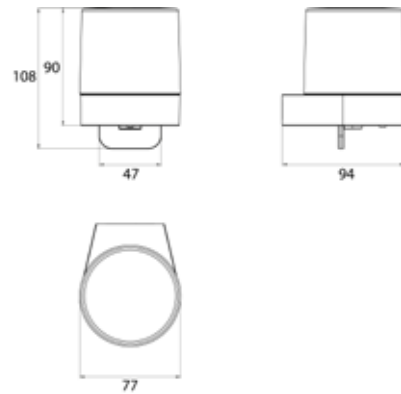

## PRODUKTINFORMATION

Flüssigseifenspender mit Stülpbecher aus Kristallglas, satiniert schwarz

Art.-Nr.2721 133 01