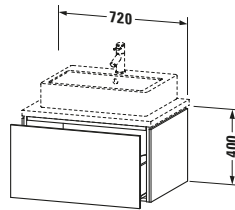

Konsolenwaschtischunterbau wandhängend

Basis Angaben	
Langbezeichnung	Duravit L-Cube Konsolenwaschtischunterbau wandhängend, Nussbaum dunkel Matt, Rechteckig, Anzahl Auszüge: 1, Tip-on Technik – LC581102121

Lieferumfang	
Montage	
Inkl. Befestigungsmaterial	✓
Technische Dokumentation	
Inkl. Montageanleitung	digital und gedruckt

Passende Produkte	
Passende Artikel	
	Raumsparsiphon # 005076 Universal
	Einrichtungssystem Set # UV0511 Universal

Spezifikationen	
Anzahl Auszüge	1
Für Anzahl Waschtische	1
Montagegrad	Montiert
Waschplatz	
Position Becken	Mitte
Montage	
Montageart	Konsolenmontage / Wandhängend / Wandmontage
Farbe	
Farbwert	Nussbaum dunkel
Glanzgrad	Matt
Front	
Farbwert Front	Nussbaum dunkel
Glanzgrad Front	Matt
Korpus	
Glanzgrad Korpus	Matt
Material Korpus	Hochverdichtete Dreischicht-Holzspanplatte
Oberfläche Korpus	Dekor
Griff	
Ausführung Griff	Grifflos

Logistik	
Artikelgewicht	22,4 kg
Verkaufsverpackung	
Art Verkaufsverpackung	Karton
Menge / Verkaufsverpackung	1 Stk.
Ab Werk verpackt	✓
Breite Verkaufsverpackung inkl. Artikel	630 mm
Höhe Verkaufsverpackung inkl. Artikel	860 mm
Tiefe Verkaufsverpackung inkl. Artikel	565 mm
Gewicht Verkaufsverpackung inkl. Artikel	27 kg
Anzahl Packstücke	1

Notwendige Artikel	
	Konsole # LC103C L-Cube
	Konsole # LC107C L-Cube
	Konsole # LC102C L-Cube
	Konsole # LC106C L-Cube

Vermaßung	
Breite / Länge	720 mm
Höhe	400 mm
Tiefe / Breite	547 mm
Min. Wandabstand	20 mm

Weitere Informationen finden Sie hier

<https://pro.duravit.de/p/LC581102121>

Features	
Tip-on Technik	✓
Einrichtungssystem	Optional
Selbsteinzug mit Dämpfung	✓