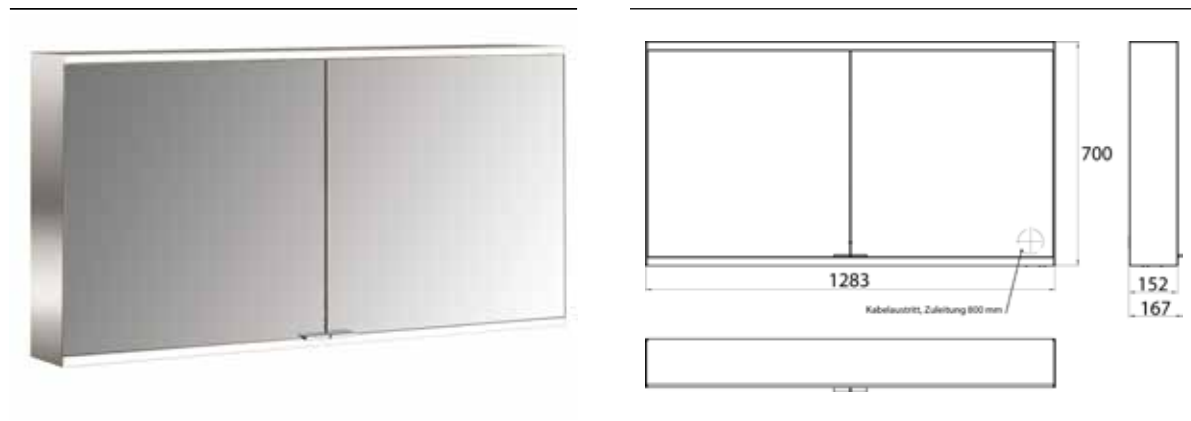

## PRODUKTINFORMATION

Lichtspiegelschrank prime 2, 1.300 mm, 2 Türen, Aufputzmodell, IP20 aluminium/spiegel

Art.-Nr.9497 062 47

Seitenwand verspiegelt, mit verspiegelter- oder weißer Glasrückwand, 2 stufenlos einstellbare Ablagen, 2 Türen, 2 Steckdosen, stufenlose Lichtsteuerung (an/aus, Helligkeit und Lichtfarbe) über drei in die Glasrückwand integrierte Touchsensoren, Höhe: 700 mm, LED-Beleuchtung