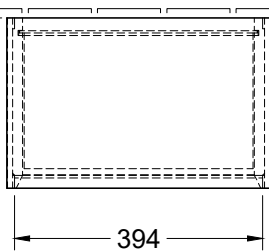

X= Variabel

 220 - 240

Finion F500YYXX		 Villeroy & Boch 1748
V01 / 06.12.2016	1:12	