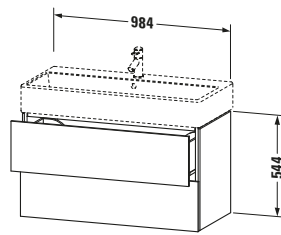

**Waschtischunterbau wandhängend**

Basis Angaben	
Langbezeichnung	Duravit L-Cube Waschtischunterbau wandhängend, Nussbaum dunkel Matt, Rechteckig, Anzahl Schubkästen: 2, Tip-on Technik – LC627802121

Lieferumfang	
<b>Montage</b>	
Inkl. Befestigungsmaterial	✓
<b>Technische Dokumentation</b>	
Inkl. Montageanleitung	digital und gedruckt

Spezifikationen	
Anzahl Schubkästen	2
Für Anzahl Waschtische	1
Montagegrad	Montiert
<b>Waschplatz</b>	
Position Becken	Mitte
<b>Montage</b>	
Montageart	Montage unter Waschtisch / Wandhängend / Wandmontage
<b>Farbe</b>	
Farbwert	Nussbaum dunkel
Glanzgrad	Matt
<b>Front</b>	
Farbwert Front	Nussbaum dunkel
Glanzgrad Front	Matt
<b>Korpus</b>	
Glanzgrad Korpus	Matt
Material Korpus	Hochverdichtete Dreischicht-Holzspanplatte
Oberfläche Korpus	Dekor
<b>Griff</b>	
Ausführung Griff	Grifflos

Logistik	
Artikelgewicht	40,7 kg
<b>Verkaufsverpackung</b>	
Art Verkaufsverpackung	Karton
Menge / Verkaufsverpackung	1 Stk.
Ab Werk verpackt	✓
Breite Verkaufsverpackung inkl. Artikel	615 mm
Höhe Verkaufsverpackung inkl. Artikel	1050 mm
Tiefe Verkaufsverpackung inkl. Artikel	550 mm
Gewicht Verkaufsverpackung inkl. Artikel	44,5 kg
Anzahl Packstücke	1

Vermaung	
Breite / Lnge	984 mm
Hhe	544 mm
Tiefe / Breite	459 mm
Min. Wandabstand	0 mm

Weitere Informationen finden Sie hier

<https://pro.duravit.de/p/LC627802121>