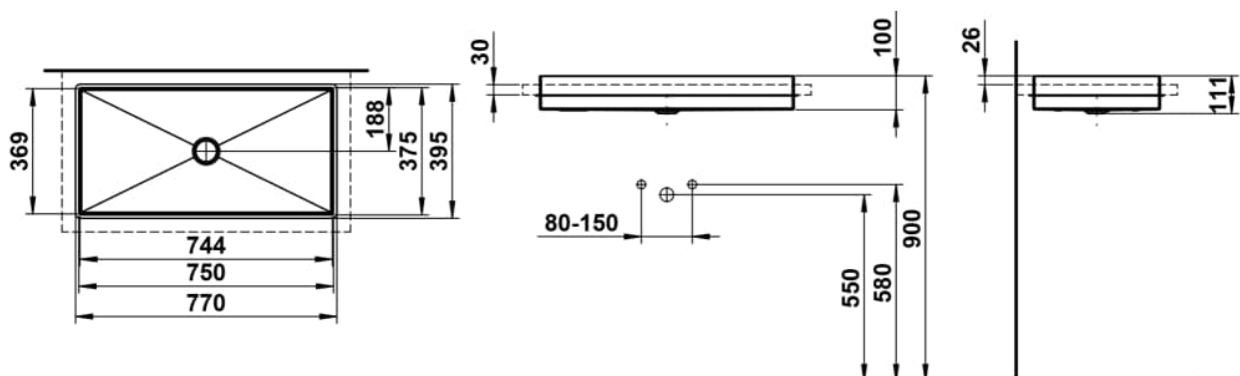

METAPHOR

Einbauwaschtisch von oben, glasierter Stahl, ohne Armaturenbank, ohne Hahnloch, ohne Überlauf, inklusive Befestigungsset

MASSE

Länge	750 mm
Breite	375 mm
Höhe	111 mm

FARBEN UND OBERFLÄCHEN

<input type="checkbox"/>	000 Weiss
--------------------------	-----------

AUSFÜHRUNGEN

112 - ohne Hahnloch, ohne Überlauf

Ablaufventil : Enthalten
 Back glazed
 Beckenbreite (mm) : 375
 Beckenlänge (mm) : 750
 Beckenposition : In der Mitte
 Befestigungssatz : Enthalten

Einbauart : Einbau von oben
 Form : Rechteckig
 Gewicht (kg) : 13,2
 Hahnloch : Ohne Hahnlöcher
 Interne Form : Rechteckig
 Material : Glasierter Stahl

Nettogewicht in kg : 13,2
 Ohne Überlauf
 Plug and Waste : Enthalten
 Unterseite glasiert
 Überlauf-Typ : Standard

TECHNISCHE ZEICHNUNGEN

METAPHOR

Metaphor – ein Becken, das in seiner Form den Raum neu definiert. Rechteckig, klar und präzise, strahlt es eine unverkennbare Eleganz aus. Die schmalen Radien verleihen ihm eine feine, fast skulpturale Leichtigkeit, die das Design zugleich modern und subtil macht. Trotz seiner großzügigen Dimensionen bleibt Metaphor stets leicht und unaufdringlich. Es wirkt nicht dominant, sondern fügt sich harmonisch in den Raum ein und bietet gleichzeitig eine außergewöhnliche Weite. Jede Linie, jeder Übergang ist bewusst gewählt, um das Becken zu einem Meisterwerk der Reduktion zu machen. Die rechteckige Form steht für Klarheit und Struktur, die sanften Radien sorgen für eine weiche, angenehme Haptik.