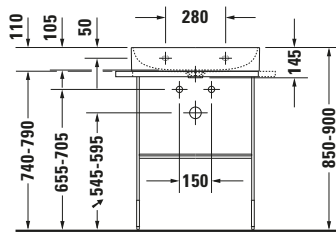

DuraSquare # 0031011000

Design by Duravit

Metallkonsole

Basis Angaben

Langbezeichnung	Duravit DuraSquare Metallkonsole Chrom Poliert – 0031011000
-----------------	---

Spezifikationen

Farbe	
Farbwert	Chrom
Glanzgrad	Poliert
Material	
Material	Messing
Oberfläche	Chrom

Logistik

Artikelgewicht	6 kg
----------------	------

Passende Produkte

Passende Artikel	
	Waschtisch # 235360 DuraSquare
	Glaseinleger # 009964 DuraSquare

Beschreibungstexte

Ausschreibungstext	Duravit DuraSquare Metallkonsole Chrom Poliert, Designer: Duravit, Bodenstehend-Montage unter Waschtisch, Ohne Überlauf, Ablagefläche: , Chrom Poliert, EAN Nr.: 4053424418209, Artikelgewicht: 6 kg, Abmessungen (Breite / Länge x Tiefe / Breite x Höhe): 665 x 451 x 740 mm, Artikel Nr.: 0031011000
--------------------	---