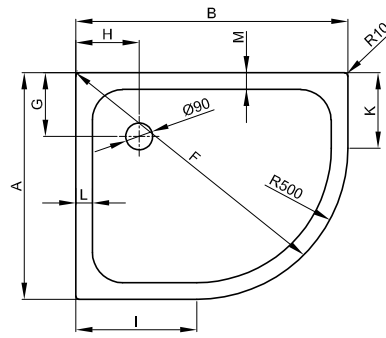

BetteCorner 35 mm, ungleichschenkelig

Lieferumfang

Inklusive schallreduzierender Antidröhn-Matten.

Abmessung

Bestell-Nr.	Maße in mm	A	B	F	G	H	I	K	L	M
8119	750 x 900 x 35	750	900	965	210	210	400	250	55	55
5401	800 x 900 x 35	800	900	997	260	210	400	300	55	105
8159	900 x 750 x 35	900	750	965	210	210	250	400	55	55
5404	900 x 800 x 35	900	800	997	210	260	300	400	105	55
5461	900 x 1000 x 35	900	1000	1139	210	210	500	400	70	70
5464	1000 x 900 x 35	1000	900	1139	210	210	400	500	70	70