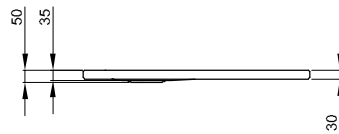

BetteCorner 35 mm, ungleichschenkelig

Lieferumfang

Inklusive schallreduzierender Antidröhn-Matten.

Abmessung

Bestell-Nr.	Maße in mm	A	B	F	G	H	I	K	L	M
8119	750 x 900 x 35	750	900	965	210	210	400	250	55	55
5401	800 x 900 x 35	800	900	997	260	210	400	300	55	105
8159	900 x 750 x 35	900	750	965	210	210	250	400	55	55
5404	900 x 800 x 35	900	800	997	210	260	300	400	105	55
5461	900 x 1000 x 35	900	1000	1139	210	210	500	400	70	70
5464	1000 x 900 x 35	1000	900	1139	210	210	400	500	70	70