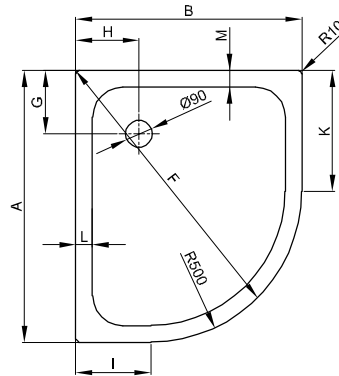

BetteCorner 35 mm, ungleichschenkelig

Lieferumfang

Inklusive schallreduzierender Antidröhn-Matten.

Abmessung

Bestell-Nr.	Maße in mm	A	B	F	G	H	I	K	L	M
8119	750 x 900 x 35	750	900	965	210	210	400	250	55	55
5401	800 x 900 x 35	800	900	997	260	210	400	300	55	105
8159	900 x 750 x 35	900	750	965	210	210	250	400	55	55
5404	900 x 800 x 35	900	800	997	210	260	300	400	105	55
5461	900 x 1000 x 35	900	1000	1139	210	210	500	400	70	70
5464	1000 x 900 x 35	1000	900	1139	210	210	400	500	70	70