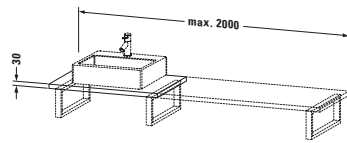

Konsole

Basis Angaben	
Langbezeichnung	Duravit L-Cube Konsole, Eiche Natur Matt, Rechteckig, Anzahl Ausschnitte: 1 – LC106C03030
Artikel Nr.	LC106C03030

Spezifikationen	
Anzahl Ausschnitte	1
Oberfläche	Dekor
Oberflächenbehandlung	Direktbeschichtet
Montage	
Montageart	Wandhängend / Wandmontage
Einbauart	Vorwand
Farbe	
Farbwert	Eiche Natur
Glanzgrad	Matt
Material	
Material	Hochverdichtete Dreischicht-Holzspanplatte
Waschplatz	
Position Becken	Links / Rechts / Mitte
Anzahl Waschplätze	1

Features	
Hahnlochbohrungen möglich	✓

Lieferumfang	
Technische Dokumentation	
Inkl. Montageanleitung	digital und gedruckt

Logistik	
Artikelgewicht	16,5 kg
Verkaufsverpackung	
Art Verkaufsverpackung	Karton
Menge / Verkaufsverpackung	1 Stk.
Ab Werk verpackt	✓
Breite Verkaufsverpackung inkl. Artikel	800 mm
Höhe Verkaufsverpackung inkl. Artikel	550 mm
Tiefe Verkaufsverpackung inkl. Artikel	30 mm
Gewicht Verkaufsverpackung inkl. Artikel	20,5 kg
Anzahl Packstücke	1

Vermaßung	
Breite / Länge	800 mm
Min. Variable Breite / Länge	800 mm
Max. Variable Breite / Länge	2000 mm
Höhe	30 mm
Tiefe / Breite	550 mm

Weitere Informationen finden Sie hier

<https://pro.duravit.de/p/LC106C03030>