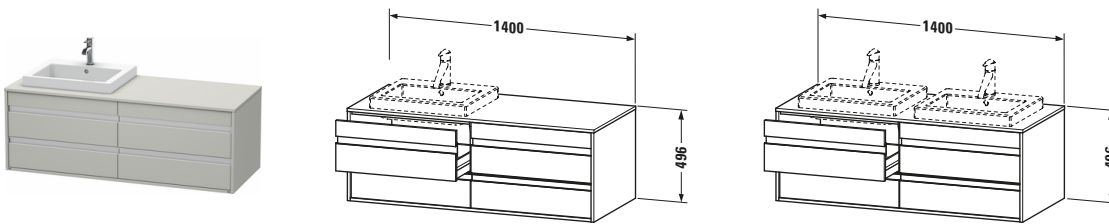

Konsolenwaschtischunterbau wandhängend

Basis Angaben	
Langbezeichnung	Duravit Ketho Konsolenwaschtischunterbau wandhängend, Betongrau Matt, Rechteckig, Anzahl Ausschnitte: 1, Anzahl Schubkästen: 4 – KT6757L0707

Features	
Selbsteinzug mit Dämpfung	✓
Siphonausschnitt	✓
Schürze	✓
Hahnlochbohrungen möglich	✓

Weitere Informationen finden Sie hier

<https://pro.duravit.de/p/KT6757L0707>

Spezifikationen	
Anzahl Ausschnitte	1
Anzahl Schubkästen	4
Für Anzahl Waschtische	1
Montagegrad	Montiert
Waschplatz	
Position Becken	Links
Montage	
Montageart	Wandhängend / Wandmontage
Farbe	
Farbwert	Betongrau
Glanzgrad	Matt
Front	
Farbwert Front	Betongrau
Glanzgrad Front	Matt
Korpus	
Glanzgrad Korpus	Matt
Material Korpus	Hochverdichtete Dreischicht-Holzspanplatte
Oberfläche Korpus	Dekor
Konsole	
Farbwert Konsole	Betongrau
Glanzgrad Konsole	Matt
Material Konsole	Hochverdichtete Dreischicht-Holzspanplatte
Oberfläche Konsole	Dekor
Griff	
Ausführung Griff	Griffleiste
Anzahl Griffe	4
Farbwert Griff	Silber

Lieferumfang	
Inkl. Konsolenplatte	✓
Montage	
Inkl. Befestigungsmaterial	✓
Technische Dokumentation	
Inkl. Montageanleitung	digital und gedruckt

Logistik	
Artikelgewicht	48,5 kg
Verkaufsverpackung	
Art Verkaufsverpackung	Karton
Menge / Verkaufsverpackung	1 Stk.
Ab Werk verpackt	✓
Breite Verkaufsverpackung inkl. Artikel	612 mm
Höhe Verkaufsverpackung inkl. Artikel	1440 mm
Tiefe Verkaufsverpackung inkl. Artikel	547 mm
Gewicht Verkaufsverpackung inkl. Artikel	54 kg
Anzahl Packstücke	1

Vermaßung	
Breite / Länge	1400 mm
Höhe	496 mm
Tiefe / Breite	550 mm
Min. Wandabstand	0 mm

Passende Produkte	
Passende Artikel	
	Raumsparsiphon # 005076 Universal