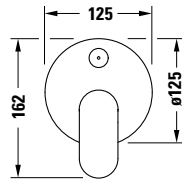

Einhebelmischer Unterputz Set

Basis Angaben	
Langbezeichnung	Duravit Wave Einhebelmischer Unterputz Set Chrom Hochglanz – WA4210008010

Vermaßung	
Breite / Länge	125 mm
Tiefe / Breite	89 mm
Höhe	162 mm

Spezifikationen	
Wasseranschluss	
Anschlussart Wasseranschluss	Grundkörper
Temperaturregelung	Keramikmischsystem
Anzahl Verbraucher	2
Form Rosette	Rund
Durchflussmenge (3 bar)	24 l/min
Verbraucher/Umsteller	Umsteller mit automatischer Rückstellung
Min. Empfohlener Betriebsdruck	1 bar
Max. Empfohlener Betriebsdruck	5 bar
Farbe	
Farbwert	Chrom
Glanzgrad	Hochglanz