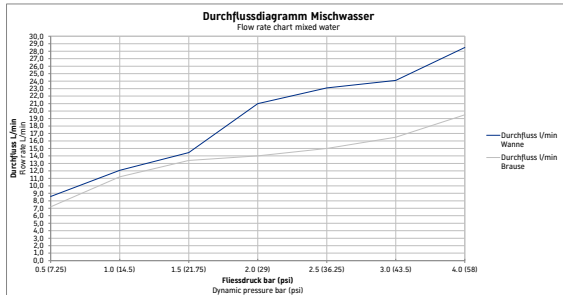

Einhebelmischer Unterputz Set

Basis Angaben	
Langbezeichnung	Duravit Wave Einhebelmischer Unterputz Set Chrom Hochglanz – WA4210008010

Vermaßung	
Breite / Länge	125 mm
Tiefe / Breite	89 mm
Höhe	162 mm

Spezifikationen	
Wasseranschluss	
Anschlussart Wasseranschluss	Grundkörper
Temperaturregelung	Keramikmischsystem
Anzahl Verbraucher	2
Form Rosette	Rund
Durchflussmenge (3 bar)	24 l/min
Verbraucher/Umsteller	Umsteller mit automatischer Rückstellung
Min. Empfohlener Betriebsdruck	1 bar
Max. Empfohlener Betriebsdruck	5 bar
Farbe	
Farbwert	Chrom
Glanzgrad	Hochglanz