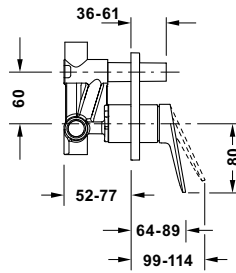

Einhebelmischer Unterputz Set

Basis Angaben	
Langbezeichnung	Duravit Wave Einhebelmischer Unterputz Set Chrom Hochglanz – WA4210008010

Vermaßung	
Breite / Länge	125 mm
Tiefe / Breite	89 mm
Höhe	162 mm

Spezifikationen	
Wasseranschluss	
Anschlussart Wasseranschluss	Grundkörper
Temperaturregelung	Keramikmischsystem
Anzahl Verbraucher	2
Form Rosette	Rund
Durchflussmenge (3 bar)	24 l/min
Verbraucher/Umsteller	Umsteller mit automatischer Rückstellung
Min. Empfohlener Betriebsdruck	1 bar
Max. Empfohlener Betriebsdruck	5 bar
Farbe	
Farbwert	Chrom
Glanzgrad	Hochglanz