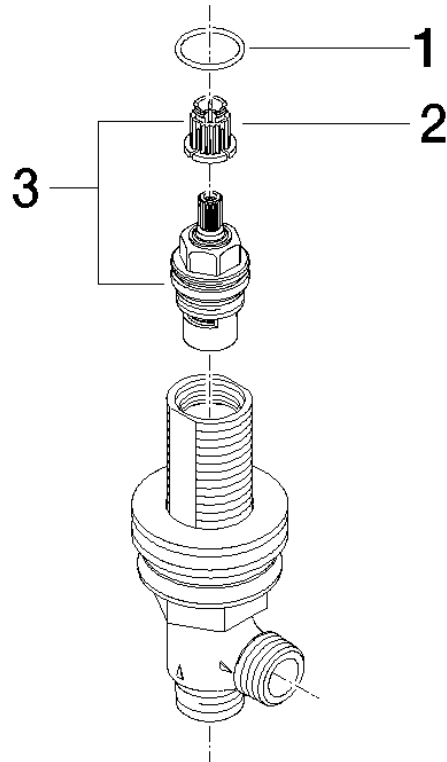

90 17 11 040 31 90

Seitenventil , rechtsschließend 1/2" -

ERSATZTEILE

90 17 11 040 31 90

Seitenventil , rechtsschließend 1/2" -

ERSATZTEILE

90 17 11 040 31 90

90 17 11 040 31 90

Ersatzteilstückliste

Nr.	Artikelnummer	Benennung	Verbaumenge	Lieferzeit
2	90 12 12 002 00 90	Rastbuchse , weiß Ø 15 x 12 mm -	1,00	2
1	90 14 10 032 00 90	O-Ring 18,1 x 1,6 mm -	1,00	2
3	90 90 03 131 00 90	Oberteil , rechtsschließend 1/2" -	1,00	2