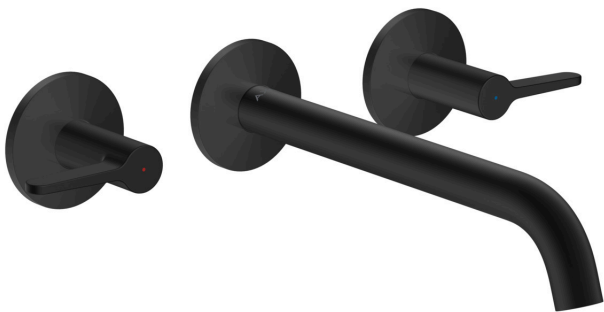

AXOR One

3-Loch Wannenarmatur Unterputz für Wandmontage mit Hebelgriffen

Oberfläche: **Mattschwarz** Artikelnummer: **48431670**

Beschreibung

Merkmale

- 1 Verbraucher
- Ausladung: 220 mm
- Strahlart Armatur: Normalstrahl
- Keramikventile heiß/kalt 90°
- Anschlussgröße: DN15
- Anschlussart: Grundkörper
- Wandmontage
- min. Betriebsdruck: 1 bar
- max. Betriebsdruck: 10 bar

Technologie

Produktabbildung

Maßzeichnung