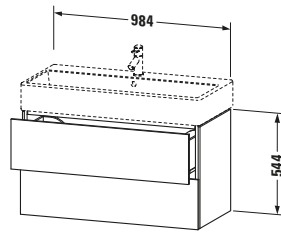

Waschtischunterbau wandhängend

Basis Angaben	
Langbezeichnung	Duravit L-Cube Waschtischunterbau wandhängend, Basalt Matt, Rechteckig, Anzahl Schubkästen: 2, Tip-on Technik – LC627804343

Lieferumfang	
Montage	
Inkl. Befestigungsmaterial	✓
Technische Dokumentation	
Inkl. Montageanleitung	digital und gedruckt

Passende Produkte	
Passende Artikel	
	Raumsparphon # 005076 Universal
	Einrichtungssystem Set # UV0513 Universal
	Waschtisch # 235010 Vero Air
Notwendige Artikel	
	Waschtisch # 235010 Vero Air

Spezifikationen	
Anzahl Schubkästen	2
Für Anzahl Waschtische	1
Montagegrad	Montiert
Waschplatz	
Position Becken	Mitte
Montage	
Montageart	Montage unter Waschtisch / Wandhängend / Wandmontage
Farbe	
Farbwert	Basalt
Glanzgrad	Matt
Front	
Farbwert Front	Basalt
Glanzgrad Front	Matt
Korpus	
Glanzgrad Korpus	Matt
Material Korpus	Hochverdichtete Dreischicht-Holzspanplatte
Oberfläche Korpus	Dekor
Griff	
Ausführung Griff	Grifflos

Logistik	
Artikelgewicht	40,7 kg
Verkaufsverpackung	
Art Verkaufsverpackung	Karton
Menge / Verkaufsverpackung	1 Stk.
Ab Werk verpackt	✓
Breite Verkaufsverpackung inkl. Artikel	615 mm
Höhe Verkaufsverpackung inkl. Artikel	1050 mm
Tiefe Verkaufsverpackung inkl. Artikel	550 mm
Gewicht Verkaufsverpackung inkl. Artikel	44,5 kg
Anzahl Packstücke	1

Vermaung	
Breite / Lnge	984 mm
Hhe	544 mm
Tiefe / Breite	459 mm
Min. Wandabstand	0 mm

Weitere Informationen finden Sie hier

<https://pro.duravit.de/p/LC627804343>