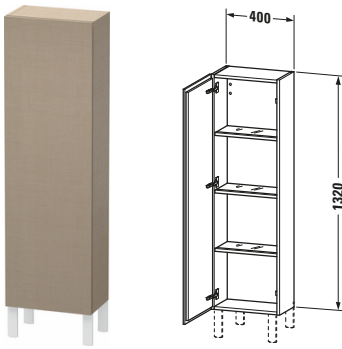

L-Cube # LC1168L7575

Design by Christian Werner

Halbhochschrank

Basis Angaben	
Langbezeichnung	Duravit L-Cube Halbhochschrank, Leinen Matt, Rechteckig, Anzahl Türen: 1 – LC1168L7575
Artikel Nr.	LC1168L7575

Spezifikationen	
Tür	
Anzahl Türen	1
Türanschlag	Links
Böden	
Anzahl Glasfachböden mit Aluträgersystem	3
Montage	
Montageart	Wandhängend / Wandmontage
Montagegrad	Montiert
Farbe	
Farbwert	Leinen
Glanzgrad	Matt
Front	
Farbwert Front	Leinen
Glanzgrad Front	Matt
Material Front	Hochverdichtete Dreischicht-Holzspanplatte
Korpus	
Farbwert Korpus	Leinen
Glanzgrad Korpus	Matt
Material Korpus	Hochverdichtete Dreischicht-Holzspanplatte
Oberfläche Korpus	Dekor
Griff	
Ausführung Griff	Grifflos

Features	
Automatiktürscharnier mit Dämpfung	✓
Füße	Optional

Lieferumfang	
Montage	
Inkl. Befestigungsmaterial	✓
Technische Dokumentation	
Inkl. Montageanleitung	digital und gedruckt

Logistik	
Artikelgewicht	19,18 kg
Verkaufsverpackung	
Art Verkaufsverpackung	Karton
Menge / Verkaufsverpackung	1 Stk.
Ab Werk verpackt	✓
Breite Verkaufsverpackung inkl. Artikel	405 mm
Höhe Verkaufsverpackung inkl. Artikel	1350 mm
Tiefe Verkaufsverpackung inkl. Artikel	445 mm
Gewicht Verkaufsverpackung inkl. Artikel	24 kg
Anzahl Packstücke	1

Passende Produkte	
Passende Artikel	
	Sockelfuß # UV9993 Universal
	Sockelfuß # UV9991 Universal

Vermaßung	
Breite / Länge	400 mm
Min. Variable Breite / Länge	0 mm
Max. Variable Breite / Länge	0 mm
Höhe	1320 mm
Tiefe / Breite	243 mm
Min. Wandabstand	50 mm
Min. Abstand Anbau Möbel	50 mm