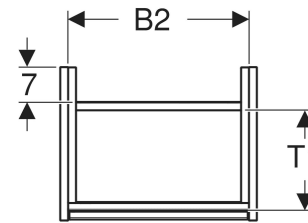

Geberit Renova Plan Unterschrank für Handwaschbecken, mit einer Tür

EIGENSCHAFTEN

- Holz aus nachhaltiger Forstwirtschaft mit zertifizierter Herkunft
- Wandhängend
- Mit einer Tür
- Anschlagseite links oder rechts
- Griffmulde zum Öffnen
- Tür mit Dämpfungsmechanismus
- Mit einem versetzbaren Einlegeboden

- Seidenmatte Oberflächen mit Anti-Fingerabdruck-Beschichtung
- Feuchtigkeitsbeständig
- Vormontiert geliefert

TECHNISCHE DATEN

Werkstoff Hochverdichtete Dreischicht-Holzspanplatte

LIEFERUMFANG

- Unterschrank für Handwaschbecken
- Einlegeboden
- Befestigungsmaterial
- Montageschablone

ZUBEHÖR

- Geberit Magnethalter
- Geberit Set Füße schmal

Art.-Nr.	Farbe / Oberfläche	B cm	B1 cm	B2 cm	Breite Waschtisch cm	H cm	T cm	T1 cm	Tür	VE1 St.
504.022.JK.1 Neu	lava / lackiert seidenmatt	45.7	40.3	42.5	50	60.6	35	24.2	Anschlag links oder rechts	1