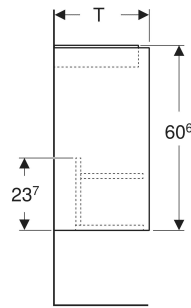

Geberit Renova Plan Unterschrank für Handwaschbecken, mit einer Tür

EIGENSCHAFTEN

- Holz aus nachhaltiger Forstwirtschaft mit zertifizierter Herkunft
- Wandhängend
- Mit einer Tür
- Anschlagseite links oder rechts
- Griffmulde zum Öffnen
- Tür mit Dämpfungsmechanismus
- Mit einem versetzbaren Einlegeboden

- Seidenmatte Oberflächen mit Anti-Fingerabdruck-Beschichtung
- Feuchtigkeitsbeständig
- Vormontiert geliefert

TECHNISCHE DATEN

Werkstoff Hochverdichtete Dreischicht-Holzspanplatte

LIEFERUMFANG

- Unterschrank für Handwaschbecken
- Einlegeboden
- Befestigungsmaterial
- Montageschablone

ZUBEHÖR

- Geberit Magnethalter
- Geberit Set Füße schmal

Art.-Nr.	Farbe / Oberfläche	B cm	B1 cm	B2 cm	Breite Waschtisch cm	H cm	T cm	T1 cm	Tür	VE1 St.
504.022.JK.1 Neu	lava / lackiert seidenmatt	45.7	40.3	42.5	50	60.6	35	24.2	Anschlag links oder rechts	1