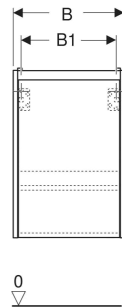

Geberit Renova Plan Unterschrank für Handwaschbecken, mit einer Tür

EIGENSCHAFTEN

- Holz aus nachhaltiger Forstwirtschaft mit zertifizierter Herkunft
- Wandhängend
- Mit einer Tür
- Anschlagseite links oder rechts
- Griffmulde zum Öffnen
- Tür mit Dämpfungsmechanismus
- Mit einem versetzbaren Einlegeboden

- Seidenmatte Oberflächen mit Anti-Fingerabdruck-Beschichtung
- Feuchtigkeitsbeständig
- Vormontiert geliefert

TECHNISCHE DATEN

Werkstoff Hochverdichtete Dreischicht-Holzspanplatte

LIEFERUMFANG

- Unterschrank für Handwaschbecken
- Einlegeboden
- Befestigungsmaterial
- Montageschablone

ZUBEHÖR

- Geberit Magnethalter
- Geberit Set Füße schmal

Art.-Nr.	Farbe / Oberfläche	B cm	B1 cm	B2 cm	Breite Waschtisch cm	H cm	T cm	T1 cm	Tür	VE1 St.
504.022.JK.1 Neu	lava / lackiert seidenmatt	45.7	40.3	42.5	50	60.6	35	24.2	Anschlag links oder rechts	1