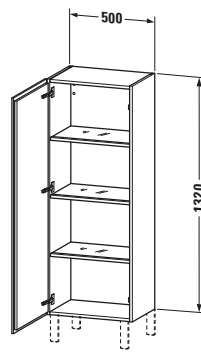

Halbhochschrank

Basis Angaben	
Langbezeichnung	Duravit L-Cube Halbhochschrank, Flanell Grau Hochglanz, Rechteckig, Anzahl Türen: 1 – LC1179R8989
Artikel Nr.	LC1179R8989

Spezifikationen	
Tür	
Anzahl Türen	1
Türanschlag	Rechts
Böden	
Anzahl Glasfachböden mit Aluträgersystem	3
Montage	
Montageart	Wandhängend / Wandmontage
Montagegrad	Montiert
Farbe	
Farbwert	Flanell Grau
Glanzgrad	Hochglanz
Front	
Farbwert Front	Flanell Grau
Glanzgrad Front	Hochglanz
Material Front	Hochverdichtete MDF-Platte
Korpus	
Farbwert Korpus	Flanell Grau
Glanzgrad Korpus	Hochglanz
Material Korpus	Hochverdichtete MDF-Platte
Oberfläche Korpus	Lack
Griff	
Ausführung Griff	Grifflos

Features	
Automatiktürscharnier mit Dämpfung	✓
Füße	Optional

Lieferumfang	
Montage	
Inkl. Befestigungsmaterial	✓
Technische Dokumentation	
Inkl. Montageanleitung	digital und gedruckt

Logistik	
Artikelgewicht	33,2 kg
Verkaufsverpackung	
Art Verkaufsverpackung	Karton
Menge / Verkaufsverpackung	1 Stk.
Ab Werk verpackt	✓
Breite Verkaufsverpackung inkl. Artikel	550 mm
Höhe Verkaufsverpackung inkl. Artikel	1350 mm
Tiefe Verkaufsverpackung inkl. Artikel	410 mm
Gewicht Verkaufsverpackung inkl. Artikel	33,2 kg
Anzahl Packstücke	1

Passende Produkte	
Passende Artikel	
	Sockelfuß # UV9993 Universal
	Sockelfuß # UV9991 Universal

Vermaßung	
Breite / Länge	500 mm
Min. Variable Breite / Länge	0 mm
Max. Variable Breite / Länge	0 mm
Höhe	1320 mm
Tiefe / Breite	363 mm
Min. Wandabstand	50 mm
Min. Abstand Anbau Möbel	50 mm