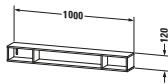

**Regalelement**

Basis Angaben	
Langbezeichnung	Duravit L-Cube Regalelement, Flanell Grau Seidenmatt, Rechteckig - LC120109090
Artikel Nr.	LC120109090

Spezifikationen	
Anzahl offener Fächer	3
Montagegrad	Montiert
Oberfläche	Lack
Oberflächenbehandlung	Lackiert
Ablage	
Anzahl Ablageflächen	3
Montage	
Montageart	Wandhängend / Wandmontage
Farbe	
Farbwert	Flanell Grau
Glanzgrad	Seidenmatt
Material	
Material	Hochverdichtete MDF-Platte

Vermaung	
Breite / Lnge	1000 mm
Min. Variable Breite / Lnge	0 mm
Max. Variable Breite / Lnge	0 mm
Hhe	120 mm
Tiefe / Breite	140 mm

Weitere Informationen finden Sie hier

<https://pro.duravit.de/p/LC120109090>

Lieferumfang	
Technische Dokumentation	
Inkl. Montageanleitung	digital und gedruckt

Logistik	
Artikelgewicht	3,5 kg
Verkaufsverpackung	
Art Verkaufsverpackung	Karton
Menge / Verkaufsverpackung	1 Stk.
Ab Werk verpackt	✓
Breite Verkaufsverpackung inkl. Artikel	225 mm
Hhe Verkaufsverpackung inkl. Artikel	1030 mm
Tiefe Verkaufsverpackung inkl. Artikel	225 mm
Gewicht Verkaufsverpackung inkl. Artikel	3,5 kg
Anzahl Packstcke	1