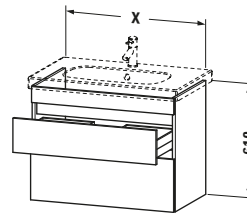

## Waschtischunterbau wandhängend

Basis Angaben	
Langbezeichnung	Duravit DuraStyle Waschtischunterbau wandhängend, Leinen Matt, Rechteckig, Anzahl Schubkästen: 2 – DS648407518

Spezifikationen	
Anzahl Schubkästen	2
Für Anzahl Waschtische	1
Montagegrad	Montiert
Waschplatz	
Position Becken	Mitte
Montage	
Montageart	Montage unter Waschtisch / Wandhängend / Wandmontage
Farbe	
Farbwert	Leinen
Glanzgrad	Matt
Front	
Farbwert Front	Leinen
Glanzgrad Front	Matt
Korpus	
Glanzgrad Korpus	Matt
Material Korpus	Hochverdichtete Dreischicht-Holzspanplatte
Oberfläche Korpus	Dekor
Griff	
Ausführung Griff	Grifflos

Features	
Inneneinteilung	Optional
Selbsteinzug mit Dämpfung	✓
Siphonausschnitt	✓
Schürze	✓

Lieferumfang	
<b>Montage</b>	
Inkl. Befestigungsmaterial	✓
<b>Technische Dokumentation</b>	
Inkl. Montageanleitung	digital und gedruckt

Vermaßung	
Breite / Länge	800 mm
Höhe	610 mm
Tiefe / Breite	453 mm
Min. Wandabstand	0 mm

Passende Produkte	
Passende Artikel	
	Inneneinteilung <b># UV9845</b> Universal
	Waschtisch <b># 034285</b> D-Code
Notwendige Artikel	
	Waschtisch <b># 034285</b> D-Code