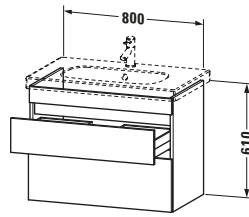

## Waschtischunterbau wandhängend

Basis Angaben	
Langbezeichnung	Duravit DuraStyle Waschtischunterbau wandhängend, Leinen Matt, Rechteckig, Anzahl Schubkästen: 2 – DS648407518

Spezifikationen	
Anzahl Schubkästen	2
Für Anzahl Waschtische	1
Montagegrad	Montiert
Waschplatz	
Position Becken	Mitte
Montage	
Montageart	Montage unter Waschtisch / Wandhängend / Wandmontage
Farbe	
Farbwert	Leinen
Glanzgrad	Matt
Front	
Farbwert Front	Leinen
Glanzgrad Front	Matt
Korpus	
Glanzgrad Korpus	Matt
Material Korpus	Hochverdichtete Dreischicht-Holzspanplatte
Oberfläche Korpus	Dekor
Griff	
Ausführung Griff	Grifflos

Features	
Inneneinteilung	Optional
Selbsteinzug mit Dämpfung	✓
Siphonausschnitt	✓
Schürze	✓

Lieferumfang	
<b>Montage</b>	
Inkl. Befestigungsmaterial	✓
<b>Technische Dokumentation</b>	
Inkl. Montageanleitung	digital und gedruckt

Vermaßung	
Breite / Länge	800 mm
Höhe	610 mm
Tiefe / Breite	453 mm
Min. Wandabstand	0 mm

Passende Produkte	
Passende Artikel	
	Inneneinteilung <b># UV9845</b> Universal
	Waschtisch <b># 034285</b> D-Code
Notwendige Artikel	
	Waschtisch <b># 034285</b> D-Code